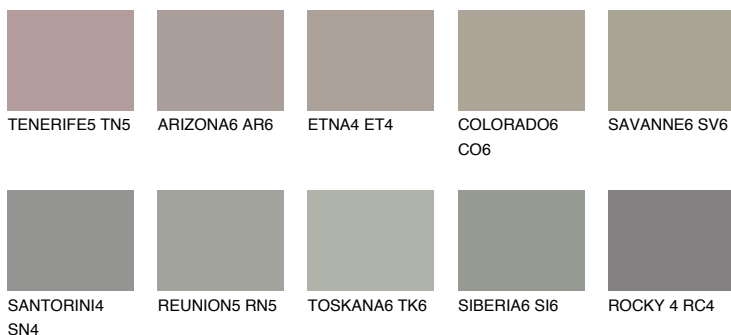

ETNA5 ET5☀ 32% **TSR** 26%**Doplňkovou barvami****ODSTÍNY CON****Odstíny Intense**

Více informací o omítkách a barvách naleznete na
www.ceresit.cz

*Prezentované odstíny jsou součástí aktuální palety fasádních omítek a barev nabízené značkou Ceresit. Berte prosím na vědomí, že se barvy v originální podobě mohou lišit od barev zobrazených na monitoru. Elektronická a tištěná podoba vzorníku není považována za plně spolehlivou prezentaci. Doporučujeme proto vybrané barvy porovnat se skutečnými vzorkovnicí.