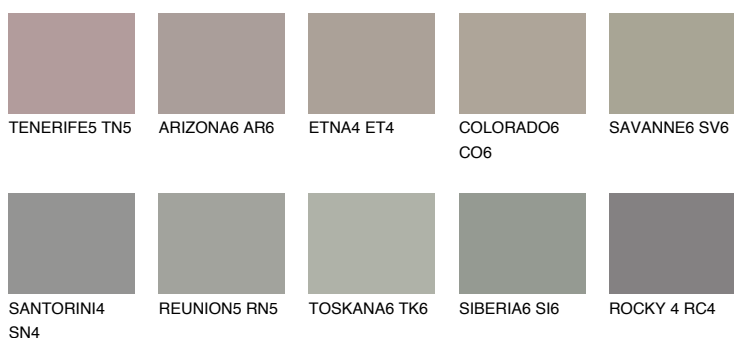

**ETNA5 ET5**☀ 32% **TSR** 26%**Doplňkovou barvami****ODSTÍNY CON****Odstíny Intense**

Více informací o omítkách a barvách naleznete na  
[www.ceresit.cz](http://www.ceresit.cz)

\*Prezentované odstíny jsou součástí aktuální palety fasádních omítek a barev nabízené značkou Ceresit. Berte prosím na vědomí, že se barvy v originální podobě mohou lišit od barev zobrazených na monitoru. Elektronická a tištěná podoba vzorníku není považována za plně spolehlivou prezentaci. Doporučujeme proto vybrané barvy porovnat se skutečnými vzorkovnicí.