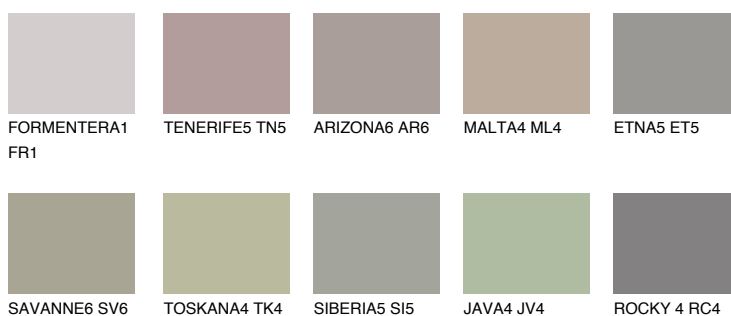

**ETNA4 ET4**☀ 36% **TSR** 34%**Doplňkovou barvami****ODSTÍNY CON****Odstíny Intense**

Více informací o omítkách a barvách naleznete na
www.ceresit.cz

*Prezentované odstíny jsou součástí aktuální palety fasádních omítek a barev nabízené značkou Ceresit. Berte prosím na vědomí, že se barvy v originální podobě mohou lišit od barev zobrazených na monitoru. Elektronická a tištěná podoba vzorníku není považována za plně spolehlivou prezentaci. Doporučujeme proto vybrané barvy porovnat se skutečnými vzorkovnicí.