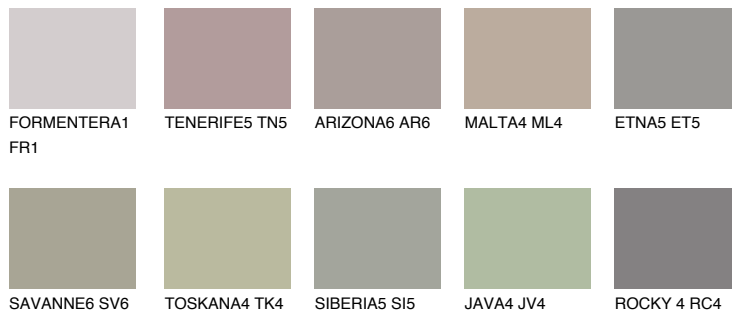

**ETNA4 ET4**☀ 36% **TSR** 34%**Doplňkovou barvami****ODSTÍNY CON****Odstíny Intense**

Více informací o omítkách a barvách naleznete na
www.ceresit.cz

*Prezentované odstíny jsou součástí aktuální palety fasádních omítek a barev nabízené značkou Ceresit. Berte prosím na vědomí, že se barvy v originální podobě mohou lišit od barev zobrazených na monitoru. Elektronická a tištěná podoba vzorníku není považována za plně spolehlivou prezentaci. Doporučujeme proto vybrané barvy porovnat se skutečnými vzorkovnicí.