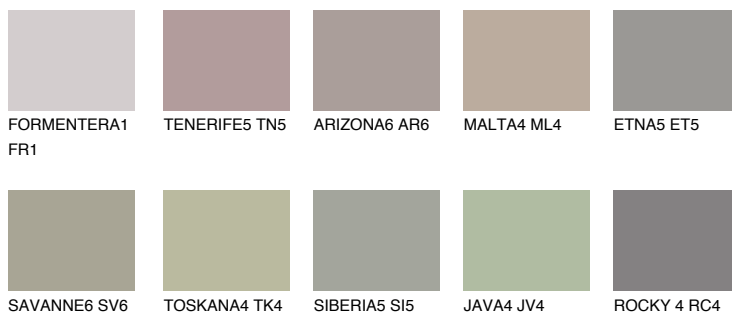

## ETNA4 ET4

☀ 36% **TSR** 34%

## Doplňkovou barvami

### Odstíny Intense

Více informací o omítkách a barvách naleznete na  
[www.ceresit.cz](http://www.ceresit.cz)

\*Prezentované odstíny jsou součástí aktuální palety fasádních omítek a barev nabízené značkou Ceresit. Berte prosím na vědomí, že se barvy v originální podobě mohou lišit od barev zobrazených na monitoru. Elektronická a tištěná podoba vzorníku není považována za plně spolehlivou prezentaci. Doporučujeme proto vybrané barvy porovnat se skutečnými vzorkovnicí.