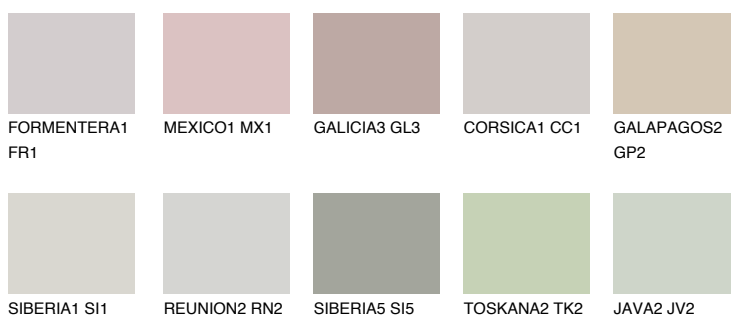

**ETNA3 ET3**☀ 48% **TSR** 42%**Doplňkovou barvami****ODSTÍNY CON****Odstíny Intense**

Více informací o omítkách a barvách naleznete na
www.ceresit.cz

*Prezentované odstíny jsou součástí aktuální palety fasádních omítek a barev nabízené značkou Ceresit. Berte prosím na vědomí, že se barvy v originální podobě mohou lišit od barev zobrazených na monitoru. Elektronická a tištěná podoba vzorníku není považována za plně spolehlivou prezentaci. Doporučujeme proto vybrané barvy porovnat se skutečnými vzorkovnicí.