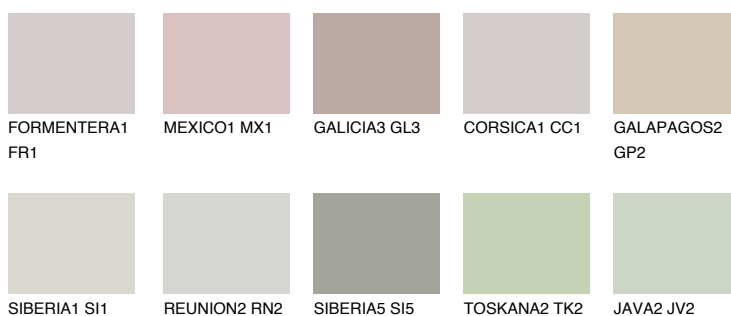

## ETNA3 ET3

48% TSR 42%

### Doplňkovou barvami

#### Odstíny Intense

Více informací o omítkách a barvách naleznete na  
[www.ceresit.cz](http://www.ceresit.cz)

\*Prezentované odstíny jsou součástí aktuální palety fasádních omítek a barev nabízené značkou Ceresit. Berte prosím na vědomí, že se barvy v originální podobě mohou lišit od barev zobrazených na monitoru. Elektronická a tištěná podoba vzorníku není považována za plně spolehlivou prezentaci. Doporučujeme proto vybrané barvy porovnat se skutečnými vzorkovnicí.