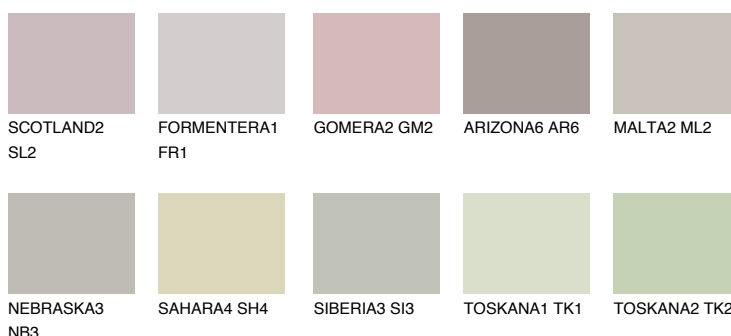

ETNA2 ET2

55% **TSR** 49%

Doplňkovou barvami

ODSTÍNY CON

Odstíny Intense

Více informací o omítkách a barvách naleznete na
www.ceresit.cz

*Prezentované odstíny jsou součástí aktuální palety fasádních omítek a barev nabízené značkou Ceresit. Berte prosím na vědomí, že se barvy v originální podobě mohou lišit od barev zobrazených na monitoru. Elektronická a tištěná podoba vzorníku není považována za plně spolehlivou prezentaci. Doporučujeme proto vybrané barvy porovnat se skutečnými vzorkovnicí.