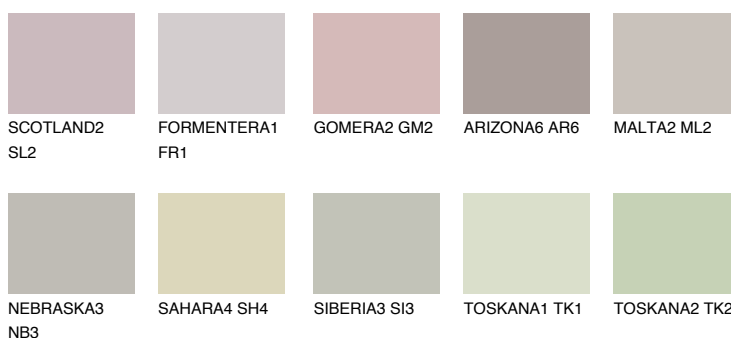


**ETNA2 ET2**55% **TSR** 49%**Doplňkovou barvami****ODSTÍNY CON****Odstíny Intense**

Více informací o omítkách a barvách naleznete na

[www.ceresit.cz](http://www.ceresit.cz)

\*Prezentované odstíny jsou součástí aktuální palety fasádních omítek a barev nabízené značkou Ceresit. Berte prosím na vědomí, že se barvy v originální podobě mohou lišit od barev zobrazených na monitoru. Elektronická a tištěná podoba vzorníku není považována za plně spolehlivou prezentaci. Doporučujeme proto vybrané barvy porovnat se skutečnými vzorkovnicí.