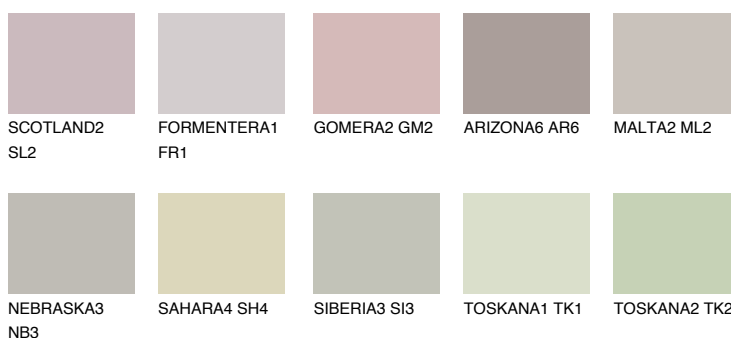


**ETNA2 ET2**55% **TSR** 49%**Doplňkovou barvami****ODSTÍNY CON****Odstíny Intense**

Více informací o omítkách a barvách naleznete na

www.ceresit.cz

*Prezentované odstíny jsou součástí aktuální palety fasádních omítek a barev nabízené značkou Ceresit. Berte prosím na vědomí, že se barvy v originální podobě mohou lišit od barev zobrazených na monitoru. Elektronická a tištěná podoba vzorníku není považována za plně spolehlivou prezentaci. Doporučujeme proto vybrané barvy porovnat se skutečnými vzorkovnicí.