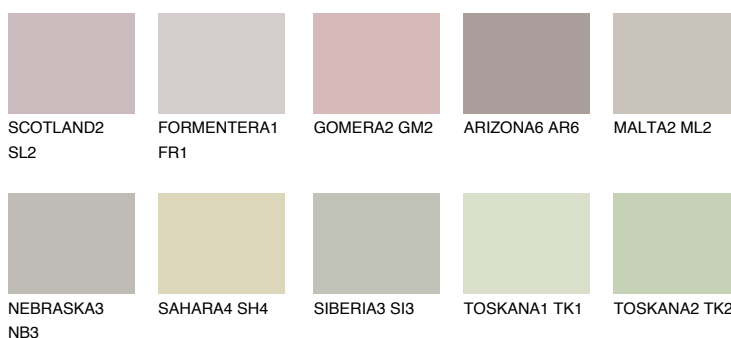

ETNA2 ET2

55% **TSR** 49%

Doplňkovou barvami

ODSTÍNY CON

Odstíny Intense

Více informací o omítkách a barvách naleznete na
www.ceresit.cz

*Prezentované odstíny jsou součástí aktuální palety fasádních omítek a barev nabízené značkou Ceresit. Berte prosím na vědomí, že se barvy v originální podobě mohou lišit od barev zobrazených na monitoru. Elektronická a tištěná podoba vzorníku není považována za plně spolehlivou prezentaci. Doporučujeme proto vybrané barvy porovnat se skutečnými vzorkovnicí.