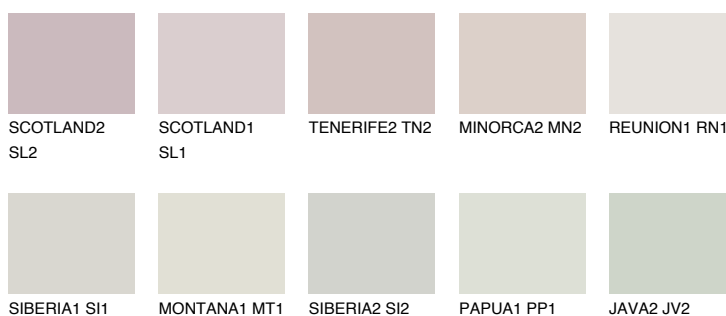


**ETNA1 ET1**68% **TSR** 61%

## Doplňkovou barvami

### Odstíny Intense

Více informací o omítkách a barvách naleznete na  
[www.ceresit.cz](http://www.ceresit.cz)

\*Prezentované odstíny jsou součástí aktuální palety fasádních omítek a barev nabízené značkou Ceresit. Berte prosím na vědomí, že se barvy v originální podobě mohou lišit od barev zobrazených na monitoru. Elektronická a tištěná podoba vzorníku není považována za plně spolehlivou prezentaci. Doporučujeme proto vybrané barvy porovnat se skutečnými vzorkovnicí.