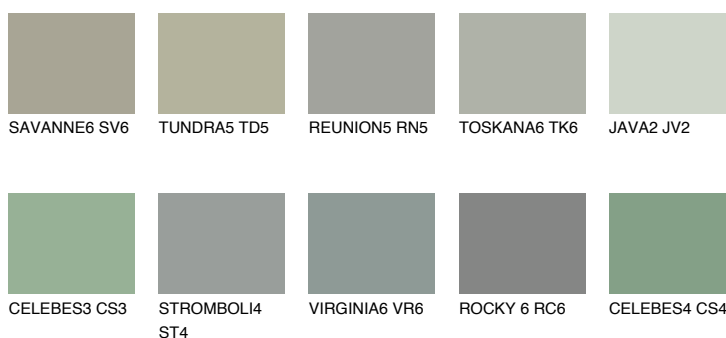

**SIBERIA6 SI6**☀ 31% **TSR 40%****Doplňkovou barvami****ODSTÍNY CON****Odstíny Intense**

Více informací o omítkách a barvách naleznete na

www.ceresit.cz

*Prezentované odstíny jsou součástí aktuální palety fasádních omítek a barev nabízené značkou Ceresit. Berte prosím na vědomí, že se barvy v originální podobě mohou lišit od barev zobrazených na monitoru. Elektronická a tištěná podoba vzorníku není považována za plně spolehlivou prezentaci. Doporučujeme proto vybrané barvy porovnat se skutečnými vzorkovnicí.