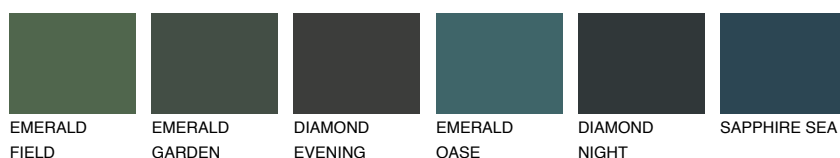

SIBERIA6 SI6

☀ 31% **TSR 40%**

Doplňkovou barvami

ODSTÍNY CON

Odstíny Intense

Více informací o omítkách a barvách naleznete na

www.ceresit.cz

*Prezentované odstíny jsou součástí aktuální palety fasádních omítek a barev nabízené značkou Ceresit. Berte prosím na vědomí, že se barvy v originální podobě mohou lišit od barev zobrazených na monitoru. Elektronická a tištěná podoba vzorníku není považována za plně spolehlivou prezentaci. Doporučujeme proto vybrané barvy porovnat se skutečnými vzorkovnicí.