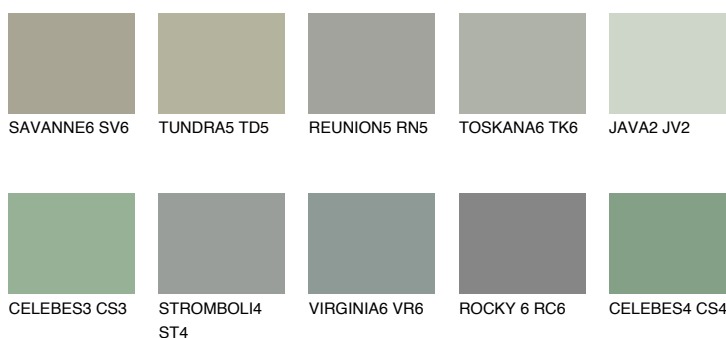

SIBERIA6 SI6

☀ 31% **TSR 40%**

Doplňkovou barvami

ODSTÍNY CON

Odstíny Intense

Více informací o omítkách a barvách naleznete na

www.ceresit.cz

*Prezentované odstíny jsou součástí aktuální palety fasádních omítek a barev nabízené značkou Ceresit. Berte prosím na vědomí, že se barvy v originální podobě mohou lišit od barev zobrazených na monitoru. Elektronická a tištěná podoba vzorníku není považována za plně spolehlivou prezentaci. Doporučujeme proto vybrané barvy porovnat se skutečnými vzorkovnicí.