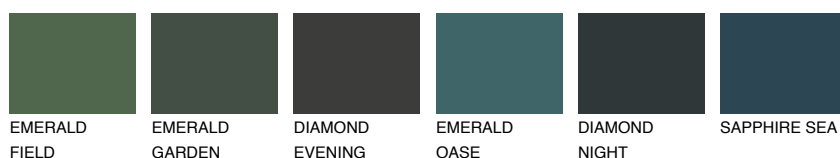

**SIBERIA6 SI6**☀ 31% **TSR 40%****Doplňkovou barvami****ODSTÍNY CON****Odstíny Intense**

Více informací o omítkách a barvách naleznete na

www.ceresit.cz

*Prezentované odstíny jsou součástí aktuální palety fasádních omítek a barev nabízené značkou Ceresit. Berte prosím na vědomí, že se barvy v originální podobě mohou lišit od barev zobrazených na monitoru. Elektronická a tištěná podoba vzorníku není považována za plně spolehlivou prezentaci. Doporučujeme proto vybrané barvy porovnat se skutečnými vzorkovnicí.