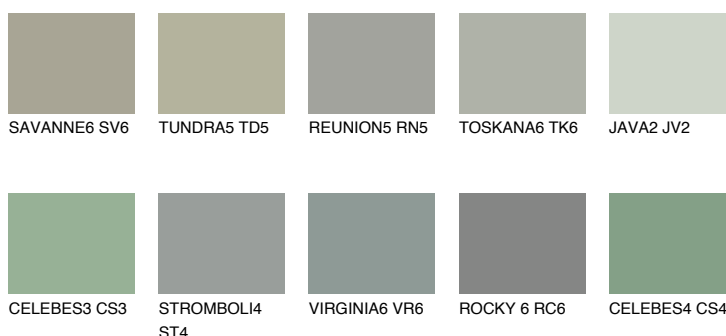

## SIBERIA6 SI6

☀ 31%    **TSR 40%**

### Doplňkovou barvami

#### Odstíny Intense

Více informací o omítkách a barvách naleznete na

[www.ceresit.cz](http://www.ceresit.cz)

\*Prezentované odstíny jsou součástí aktuální palety fasádních omítek a barev nabízené značkou Ceresit. Berte prosím na vědomí, že se barvy v originální podobě mohou lišit od barev zobrazených na monitoru. Elektronická a tištěná podoba vzorníku není považována za plně spolehlivou prezentaci. Doporučujeme proto vybrané barvy porovnat se skutečnými vzorkovnicí.