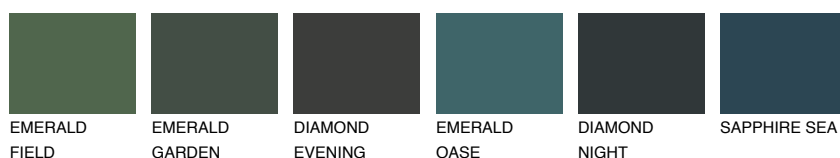

Odstíny Intense