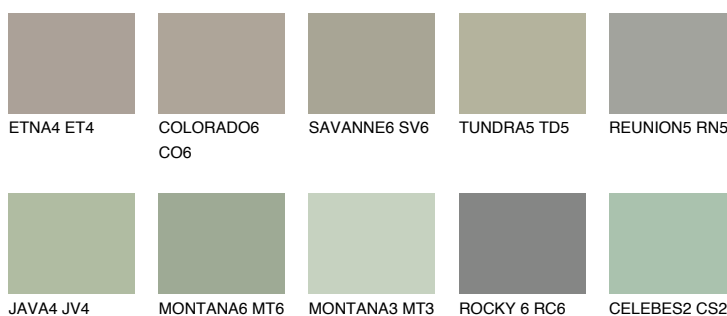

SIBERIA5 SI5☀ 37% **TSR** 32%**Doplňkovou barvami****ODSTÍNY CON****Odstíny Intense**

Více informací o omítkách a barvách naleznete na
www.ceresit.cz

*Prezentované odstíny jsou součástí aktuální palety fasádních omítek a barev nabízené značkou Ceresit. Berte prosím na vědomí, že se barvy v originální podobě mohou lišit od barev zobrazených na monitoru. Elektronická a tištěná podoba vzorníku není považována za plně spolehlivou prezentaci. Doporučujeme proto vybrané barvy porovnat se skutečnými vzorkovnicí.