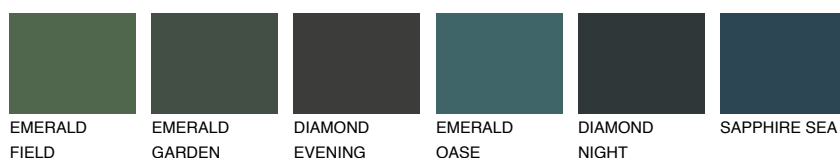

SIBERIA5 SI5☀ 37% **TSR** 32%**Doplňkovou barvami****ODSTÍNY CON****Odstíny Intense**

Více informací o omítkách a barvách naleznete na
www.ceresit.cz

*Prezentované odstíny jsou součástí aktuální palety fasádních omítek a barev nabízené značkou Ceresit. Berte prosím na vědomí, že se barvy v originální podobě mohou lišit od barev zobrazených na monitoru. Elektronická a tištěná podoba vzorníku není považována za plně spolehlivou prezentaci. Doporučujeme proto vybrané barvy porovnat se skutečnými vzorkovnicí.