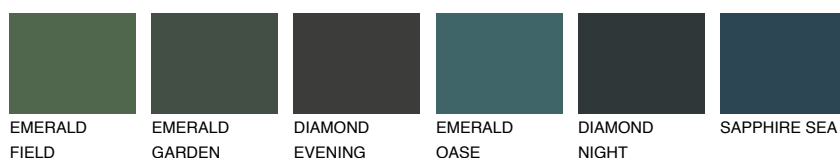

SIBERIA5 SI5☀️ 37% **TSR 32%****Doplňkovou barvami****ODSTÍNY CON****Odstíny Intense**

Více informací o omítkách a barvách naleznete na
www.ceresit.cz

*Prezentované odstíny jsou součástí aktuální palety fasádních omítek a barev nabízené značkou Ceresit. Berte prosím na vědomí, že se barvy v originální podobě mohou lišit od barev zobrazených na monitoru. Elektronická a tištěná podoba vzorníku není považována za plně spolehlivou prezentaci. Doporučujeme proto vybrané barvy porovnat se skutečnými vzorkovnicí.