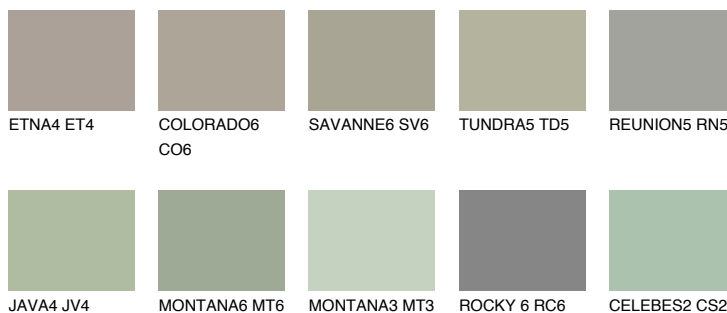

## SIBERIA5 SI5

☀ 37%    **TSR 32%**

### Doplňkovou barvami

#### Odstíny Intense

Více informací o omítkách a barvách naleznete na  
[www.ceresit.cz](http://www.ceresit.cz)

\*Prezentované odstíny jsou součástí aktuální palety fasádních omítek a barev nabízené značkou Ceresit. Berte prosím na vědomí, že se barvy v originální podobě mohou lišit od barev zobrazených na monitoru. Elektronická a tištěná podoba vzorníku není považována za plně spolehlivou prezentaci. Doporučujeme proto vybrané barvy porovnat se skutečnými vzorkovnicí.