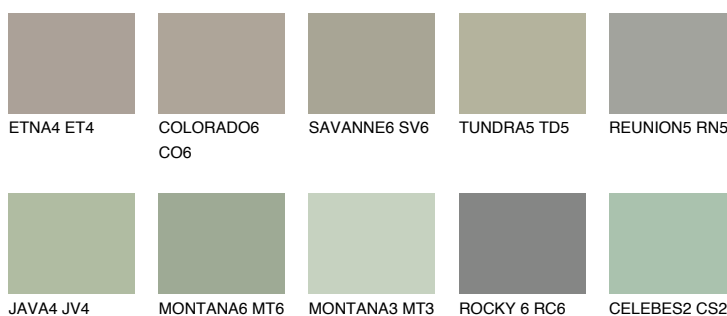

SIBERIA5 SI5☀️ 37% **TSR 32%****Doplňkovou barvami****ODSTÍNY CON****Odstíny Intense**

Více informací o omítkách a barvách naleznete na
www.ceresit.cz

*Prezentované odstíny jsou součástí aktuální palety fasádních omítek a barev nabízené značkou Ceresit. Berte prosím na vědomí, že se barvy v originální podobě mohou lišit od barev zobrazených na monitoru. Elektronická a tištěná podoba vzorníku není považována za plně spolehlivou prezentaci. Doporučujeme proto vybrané barvy porovnat se skutečnými vzorkovnicí.