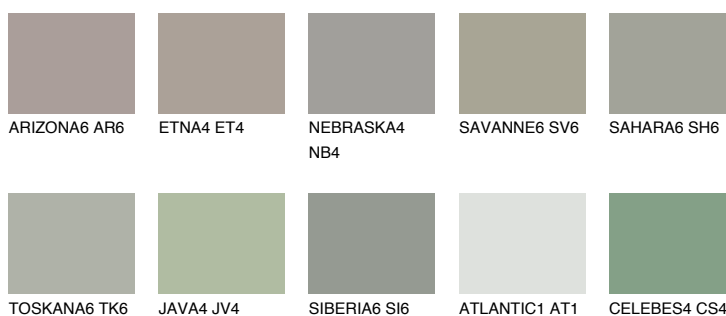

SIBERIA4 SI4☀ 39% **TSR** 34%**Doplňkovou barvami****ODSTÍNY CON****Odstíny Intense**

Více informací o omítkách a barvách naleznete na
www.ceresit.cz

*Prezentované odstíny jsou součástí aktuální palety fasádních omítek a barev nabízené značkou Ceresit. Berte prosím na vědomí, že se barvy v originální podobě mohou lišit od barev zobrazených na monitoru. Elektronická a tištěná podoba vzorníku není považována za plně spolehlivou prezentaci. Doporučujeme proto vybrané barvy porovnat se skutečnými vzorkovnicí.