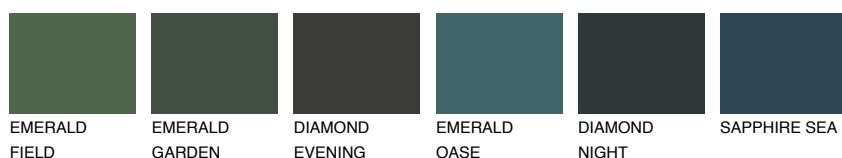

SIBERIA4 SI4☀ 39% **TSR** 34%**Doplňkovou barvami****ODSTÍNY CON****Odstíny Intense**

Více informací o omítkách a barvách naleznete na
www.ceresit.cz

*Prezentované odstíny jsou součástí aktuální palety fasádních omítek a barev nabízené značkou Ceresit. Berte prosím na vědomí, že se barvy v originální podobě mohou lišit od barev zobrazených na monitoru. Elektronická a tištěná podoba vzorníku není považována za plně spolehlivou prezentaci. Doporučujeme proto vybrané barvy porovnat se skutečnými vzorkovnicí.