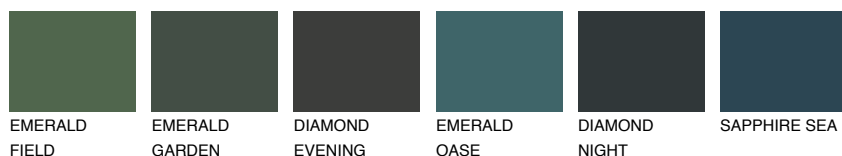

SIBERIA4 SI4☀ 39% **TSR** 34%**Doplňkovou barvami****ODSTÍNY CON****Odstíny Intense**

Více informací o omítkách a barvách naleznete na
www.ceresit.cz

*Prezentované odstíny jsou součástí aktuální palety fasádních omítek a barev nabízené značkou Ceresit. Berte prosím na vědomí, že se barvy v originální podobě mohou lišit od barev zobrazených na monitoru. Elektronická a tištěná podoba vzorníku není považována za plně spolehlivou prezentaci. Doporučujeme proto vybrané barvy porovnat se skutečnými vzorkovnicí.