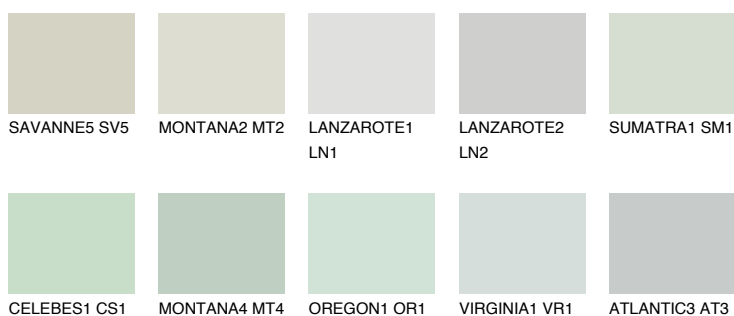

**ATLANTIC1 AT1**75% **TSR** 71%**Doplňkovou barvami****ODSTÍNY CON****Odstíny Intense**

Více informací o omítkách a barvách naleznete na

[www.ceresit.cz](http://www.ceresit.cz)

\*Prezentované odstíny jsou součástí aktuální palety fasádních omítek a barev nabízené značkou Ceresit. Berte prosím na vědomí, že se barvy v originální podobě mohou lišit od barev zobrazených na monitoru. Elektronická a tištěná podoba vzorníku není považována za plně spolehlivou prezentaci. Doporučujeme proto vybrané barvy porovnat se skutečnými vzorkovnicí.