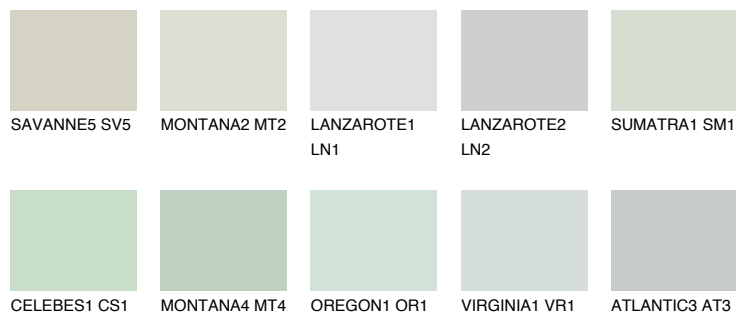

ATLANTIC1 AT175% **TSR** 71%**Doplňkovou barvami****ODSTÍNY CON****Odstíny Intense**

Více informací o omítkách a barvách naleznete na
www.ceresit.cz

*Prezentované odstíny jsou součástí aktuální palety fasádních omítek a barev nabízené značkou Ceresit. Berte prosím na vědomí, že se barvy v originální podobě mohou lišit od barev zobrazených na monitoru. Elektronická a tištěná podoba vzorníku není považována za plně spolehlivou prezentaci. Doporučujeme proto vybrané barvy porovnat se skutečnými vzorkovnicí.