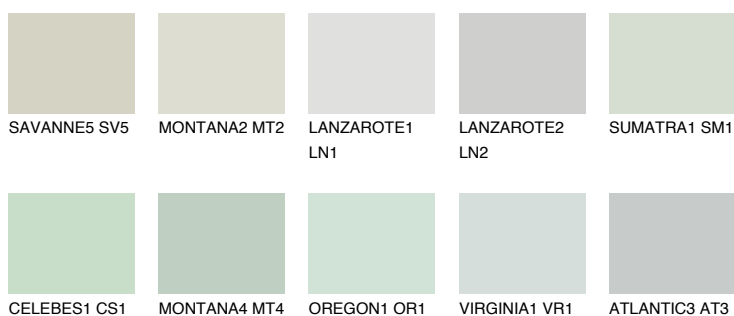

ATLANTIC1 AT175% **TSR** 71%**Doplňkovou barvami****ODSTÍNY CON****Odstíny Intense**

Více informací o omítkách a barvách naleznete na

www.ceresit.cz

*Prezentované odstíny jsou součástí aktuální palety fasádních omítek a barev nabízené značkou Ceresit. Berte prosím na vědomí, že se barvy v originální podobě mohou lišit od barev zobrazených na monitoru. Elektronická a tištěná podoba vzorníku není považována za plně spolehlivou prezentaci. Doporučujeme proto vybrané barvy porovnat se skutečnými vzorkovnicí.