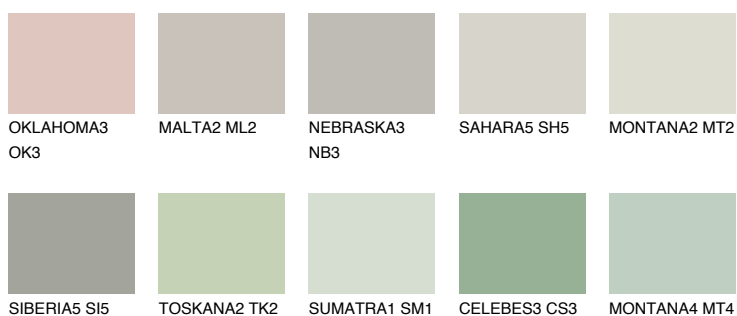

SIBERIA3 SI3

54% **TSR** 49%

Doplňkovou barvami

ODSTÍNY CON

Odstíny Intense

Více informací o omítkách a barvách naleznete na

www.ceresit.cz

*Prezentované odstíny jsou součástí aktuální palety fasádních omítek a barev nabízené značkou Ceresit. Berte prosím na vědomí, že se barvy v originální podobě mohou lišit od barev zobrazených na monitoru. Elektronická a tištěná podoba vzorníku není považována za plně spolehlivou prezentaci. Doporučujeme proto vybrané barvy porovnat se skutečnými vzorkovnicí.