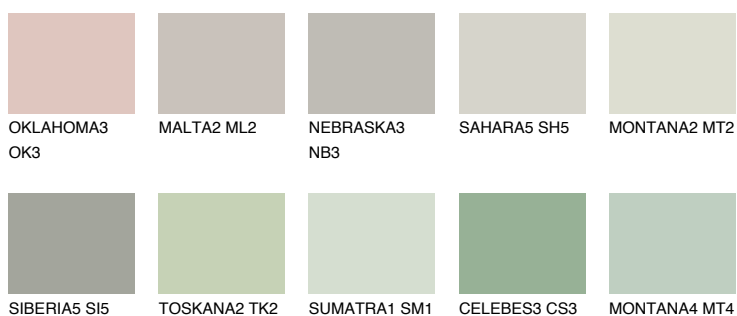

## SIBERIA3 SI3

54% **TSR** 49%

### Doplňkovou barvami

#### Odstíny Intense

Více informací o omítkách a barvách naleznete na

[www.ceresit.cz](http://www.ceresit.cz)

\*Prezentované odstíny jsou součástí aktuální palety fasádních omítek a barev nabízené značkou Ceresit. Berte prosím na vědomí, že se barvy v originální podobě mohou lišit od barev zobrazených na monitoru. Elektronická a tištěná podoba vzorníku není považována za plně spolehlivou prezentaci. Doporučujeme proto vybrané barvy porovnat se skutečnými vzorkovnicí.