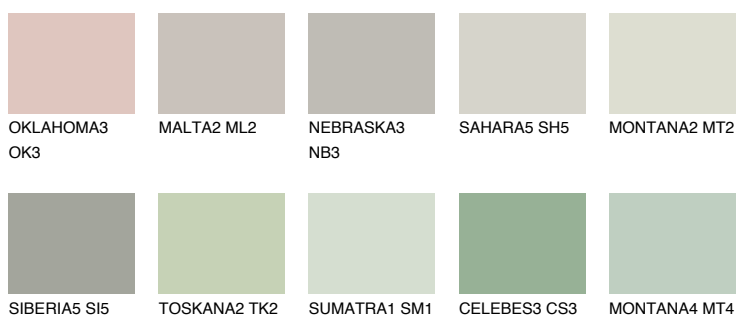

**SIBERIA3 SI3**54% **TSR** 49%**Doplňkovou barvami****ODSTÍNY CON****Odstíny Intense**

Více informací o omítkách a barvách naleznete na

www.ceresit.cz

*Prezentované odstíny jsou součástí aktuální palety fasádních omítek a barev nabízené značkou Ceresit. Berte prosím na vědomí, že se barvy v originální podobě mohou lišit od barev zobrazených na monitoru. Elektronická a tištěná podoba vzorníku není považována za plně spolehlivou prezentaci. Doporučujeme proto vybrané barvy porovnat se skutečnými vzorkovnicí.