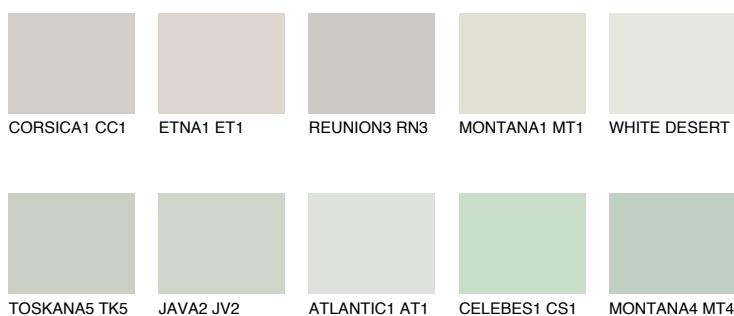

SIBERIA2 SI265% **TSR** 59%**Doplňkovou barvami****ODSTÍNY CON****Odstíny Intense**

Více informací o omítkách a barvách naleznete na

www.ceresit.cz

*Prezentované odstíny jsou součástí aktuální palety fasádních omítek a barev nabízené značkou Ceresit. Berte prosím na vědomí, že se barvy v originální podobě mohou lišit od barev zobrazených na monitoru. Elektronická a tištěná podoba vzorníku není považována za plně spolehlivou prezentaci. Doporučujeme proto vybrané barvy porovnat se skutečnými vzorkovnicí.