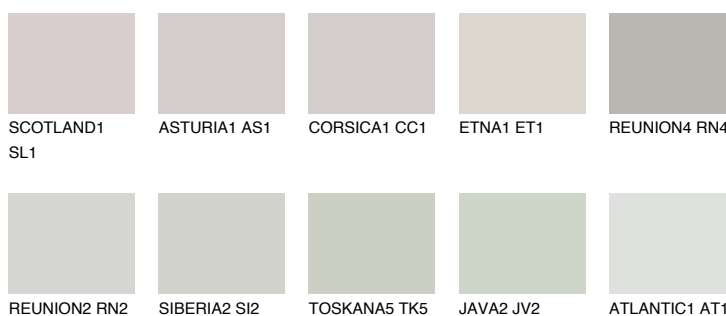

**SIBERIA1 SI1**68% **TSR** 65%**Doplňkovou barvami****ODSTÍNY CON****Odstíny Intense**

Více informací o omítkách a barvách naleznete na  
[www.ceresit.cz](http://www.ceresit.cz)

\*Prezentované odstíny jsou součástí aktuální palety fasádních omítek a barev nabízené značkou Ceresit. Berte prosím na vědomí, že se barvy v originální podobě mohou lišit od barev zobrazených na monitoru. Elektronická a tištěná podoba vzorníku není považována za plně spolehlivou prezentaci. Doporučujeme proto vybrané barvy porovnat se skutečnými vzorkovnicí.