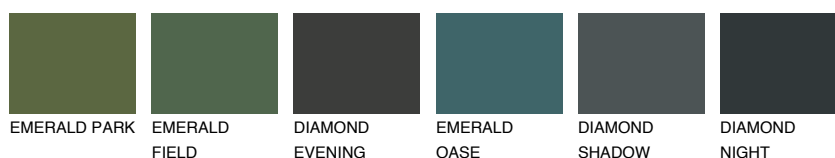

SIBERIA1 SI168% **TSR** 65%**Doplňkovou barvami****ODSTÍNY CON****Odstíny Intense**

Více informací o omítkách a barvách naleznete na
www.ceresit.cz

*Prezentované odstíny jsou součástí aktuální palety fasádních omítek a barev nabízené značkou Ceresit. Berte prosím na vědomí, že se barvy v originální podobě mohou lišit od barev zobrazených na monitoru. Elektronická a tištěná podoba vzorníku není považována za plně spolehlivou prezentaci. Doporučujeme proto vybrané barvy porovnat se skutečnými vzorkovnicí.