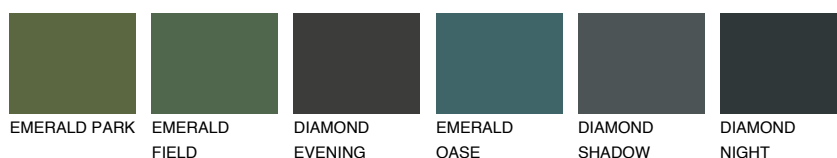

SIBERIA1 SI168% **TSR** 65%**Doplňkovou barvami****ODSTÍNY CON****Odstíny Intense**

Více informací o omítkách a barvách naleznete na
www.ceresit.cz

*Prezentované odstíny jsou součástí aktuální palety fasádních omítek a barev nabízené značkou Ceresit. Berte prosím na vědomí, že se barvy v originální podobě mohou lišit od barev zobrazených na monitoru. Elektronická a tištěná podoba vzorníku není považována za plně spolehlivou prezentaci. Doporučujeme proto vybrané barvy porovnat se skutečnými vzorkovnicí.