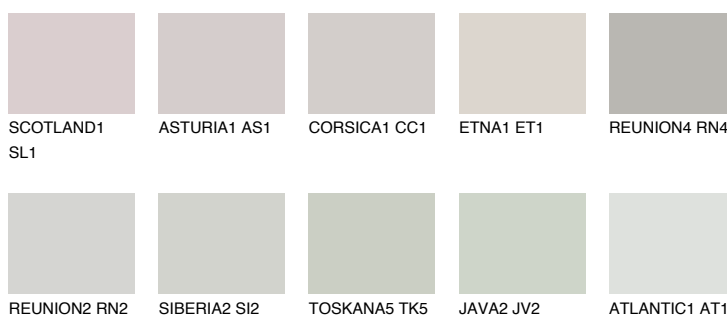

SIBERIA1 SI168% **TSR** 65%**Doplňkovou barvami****ODSTÍNY CON****Odstíny Intense**

Více informací o omítkách a barvách naleznete na
www.ceresit.cz

*Prezentované odstíny jsou součástí aktuální palety fasádních omítek a barev nabízené značkou Ceresit. Berte prosím na vědomí, že se barvy v originální podobě mohou lišit od barev zobrazených na monitoru. Elektronická a tištěná podoba vzorníku není považována za plně spolehlivou prezentaci. Doporučujeme proto vybrané barvy porovnat se skutečnými vzorkovnicí.