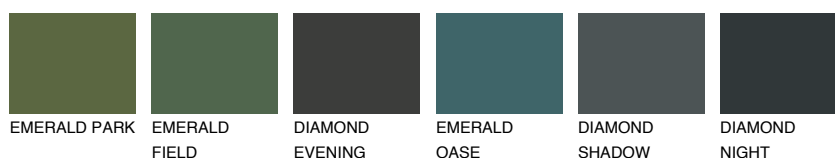

**SIBERIA1 SI1**68% **TSR** 65%**Doplňkovou barvami****ODSTÍNY CON****Odstíny Intense**

Více informací o omítkách a barvách naleznete na  
[www.ceresit.cz](http://www.ceresit.cz)

\*Prezentované odstíny jsou součástí aktuální palety fasádních omítek a barev nabízené značkou Ceresit. Berte prosím na vědomí, že se barvy v originální podobě mohou lišit od barev zobrazených na monitoru. Elektronická a tištěná podoba vzorníku není považována za plně spolehlivou prezentaci. Doporučujeme proto vybrané barvy porovnat se skutečnými vzorkovnicí.