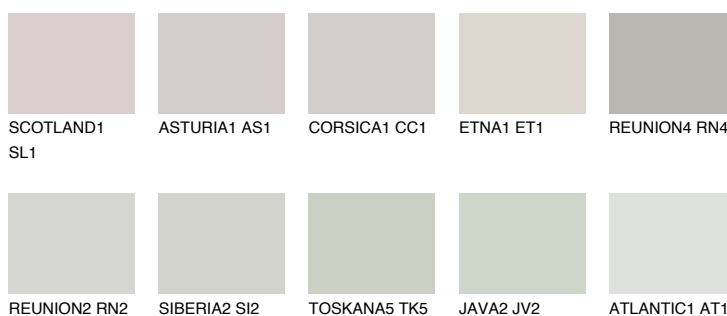

**SIBERIA1 SI1**68% **TSR** 65%**Doplňkovou barvami****ODSTÍNY CON****Odstíny Intense**

Více informací o omítkách a barvách naleznete na  
[www.ceresit.cz](http://www.ceresit.cz)

\*Prezentované odstíny jsou součástí aktuální palety fasádních omítek a barev nabízené značkou Ceresit. Berte prosím na vědomí, že se barvy v originální podobě mohou lišit od barev zobrazených na monitoru. Elektronická a tištěná podoba vzorníku není považována za plně spolehlivou prezentaci. Doporučujeme proto vybrané barvy porovnat se skutečnými vzorkovnicí.