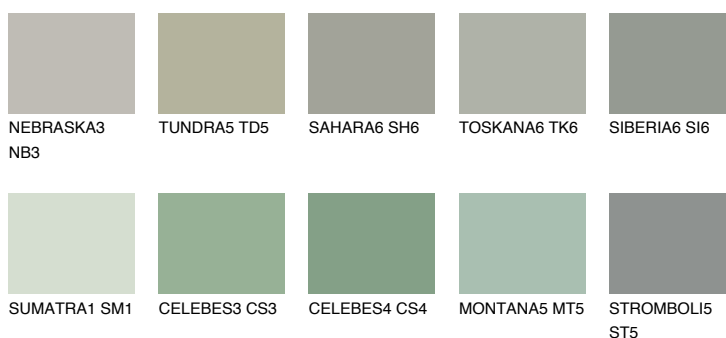

MONTANA6 MT6

☀️ 38% **TSR 40%**

Doplňkovou barvami

ODSTÍNY CON

Odstíny Intense

Více informací o omítkách a barvách naleznete na
www.ceresit.cz

*Prezentované odstíny jsou součástí aktuální palety fasádních omítek a barev nabízené značkou Ceresit. Berte prosím na vědomí, že se barvy v originální podobě mohou lišit od barev zobrazených na monitoru. Elektronická a tištěná podoba vzorníku není považována za plně spolehlivou prezentaci. Doporučujeme proto vybrané barvy porovnat se skutečnými vzorkovnicí.