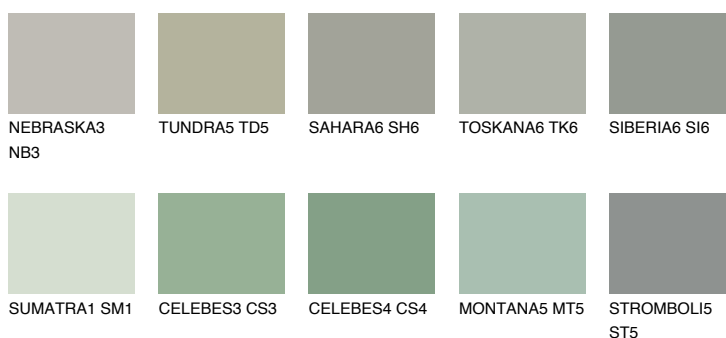

**MONTANA6 MT6**☀️ 38% **TSR 40%****Doplňkovou barvami****ODSTÍNY CON****Odstíny Intense**

Více informací o omítkách a barvách naleznete na

www.ceresit.cz

*Prezentované odstíny jsou součástí aktuální palety fasádních omítek a barev nabízené značkou Ceresit. Berte prosím na vědomí, že se barvy v originální podobě mohou lišit od barev zobrazených na monitoru. Elektronická a tištěná podoba vzorníku není považována za plně spolehlivou prezentaci. Doporučujeme proto vybrané barvy porovnat se skutečnými vzorkovnicí.