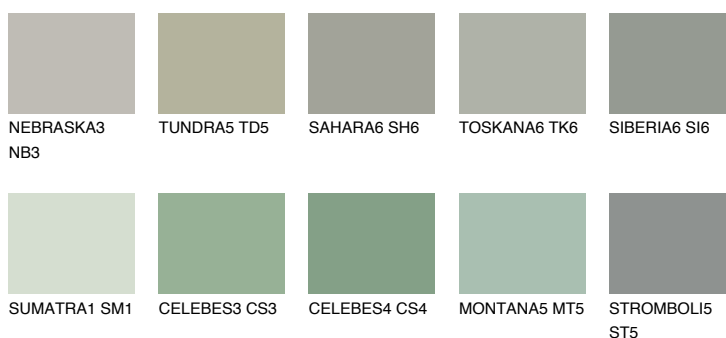

MONTANA6 MT6

☀ 38% **TSR 40%**

Doplňkovou barvami

ODSTÍNY CON

Odstíny Intense

Více informací o omítkách a barvách naleznete na

www.ceresit.cz

*Prezentované odstíny jsou součástí aktuální palety fasádních omítek a barev nabízené značkou Ceresit. Berte prosím na vědomí, že se barvy v originální podobě mohou lišit od barev zobrazených na monitoru. Elektronická a tištěná podoba vzorníku není považována za plně spolehlivou prezentaci. Doporučujeme proto vybrané barvy porovnat se skutečnými vzorkovnicí.