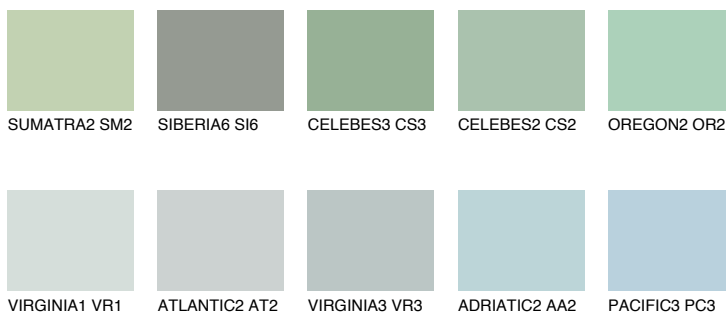

MONTANA5 MT5☀ 49% **TSR** 54%**Doplňkovou barvami****ODSTÍNY CON****Odstíny Intense**

Více informací o omítkách a barvách naleznete na

www.ceresit.cz

*Prezentované odstíny jsou součástí aktuální palety fasádních omítek a barev nabízené značkou Ceresit. Berte prosím na vědomí, že se barvy v originální podobě mohou lišit od barev zobrazených na monitoru. Elektronická a tištěná podoba vzorníku není považována za plně spolehlivou prezentaci. Doporučujeme proto vybrané barvy porovnat se skutečnými vzorkovnicí.