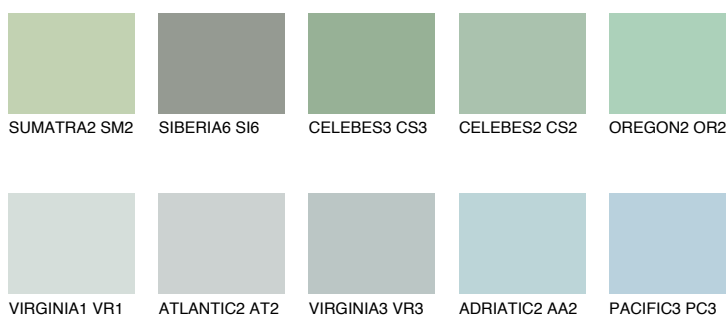

MONTANA5 MT5

49% **TSR** 54%

Doplňkovou barvami

ODSTÍNY CON

Odstíny Intense

Více informací o omítkách a barvách naleznete na

www.ceresit.cz

*Prezentované odstíny jsou součástí aktuální palety fasádních omítek a barev nabízené značkou Ceresit. Berte prosím na vědomí, že se barvy v originální podobě mohou lišit od barev zobrazených na monitoru. Elektronická a tištěná podoba vzorníku není považována za plně spolehlivou prezentaci. Doporučujeme proto vybrané barvy porovnat se skutečnými vzorkovnicí.