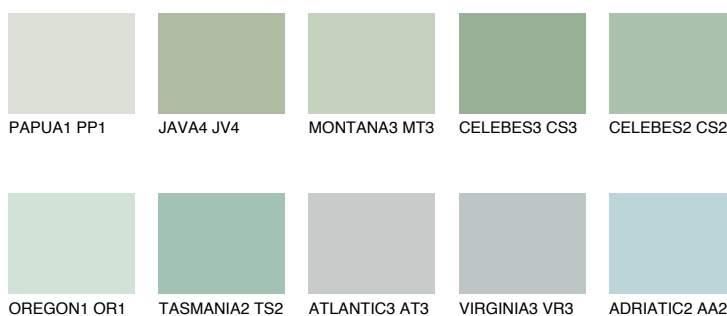

MONTANA4 MT459% **TSR** 64%**Doplňkovou barvami****ODSTÍNY CON****Odstíny Intense**

Více informací o omítkách a barvách naleznete na

www.ceresit.cz

*Prezentované odstíny jsou součástí aktuální palety fasádních omítek a barev nabízené značkou Ceresit. Berte prosím na vědomí, že se barvy v originální podobě mohou lišit od barev zobrazených na monitoru. Elektronická a tištěná podoba vzorníku není považována za plně spolehlivou prezentaci. Doporučujeme proto vybrané barvy porovnat se skutečnými vzorkovnicí.