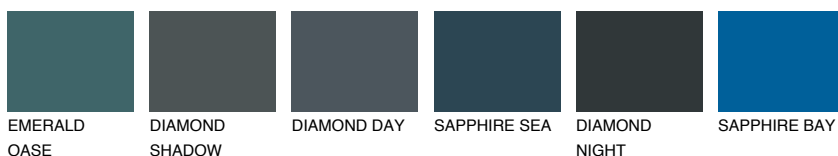

MONTANA4 MT4

59% TSR 64%

Doplňkovou barvami

ODSTÍNY CON

Odstíny Intense

Více informací o omítkách a barvách naleznete na

www.ceresit.cz

*Prezentované odstíny jsou součástí aktuální palety fasádních omítek a barev nabízené značkou Ceresit. Berte prosím na vědomí, že se barvy v originální podobě mohou lišit od barev zobrazených na monitoru. Elektronická a tištěná podoba vzorníku není považována za plně spolehlivou prezentaci. Doporučujeme proto vybrané barvy porovnat se skutečnými vzorkovnicí.