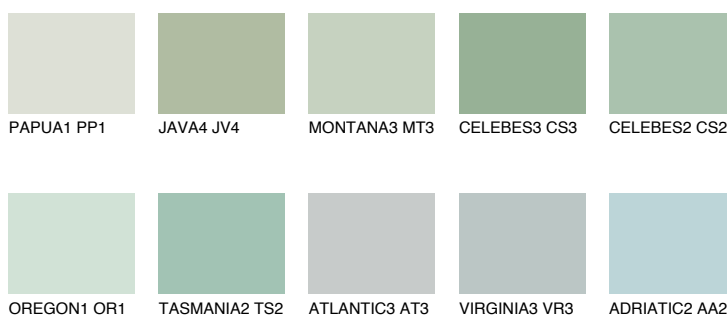

MONTANA4 MT4

59% TSR 64%

Doplňkovou barvami

ODSTÍNY CON

Odstíny Intense

Více informací o omítkách a barvách naleznete na

www.ceresit.cz

*Prezentované odstíny jsou součástí aktuální palety fasádních omítek a barev nabízené značkou Ceresit. Berte prosím na vědomí, že se barvy v originální podobě mohou lišit od barev zobrazených na monitoru. Elektronická a tištěná podoba vzorníku není považována za plně spolehlivou prezentaci. Doporučujeme proto vybrané barvy porovnat se skutečnými vzorkovnicí.