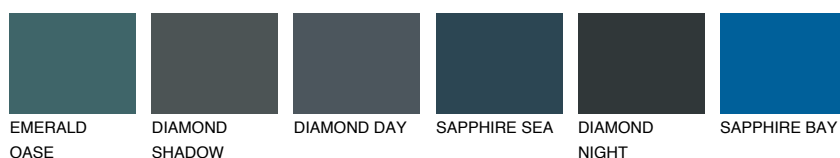

MONTANA4 MT459% **TSR** 64%**Doplňkovou barvami****ODSTÍNY CON****Odstíny Intense**

Více informací o omítkách a barvách naleznete na

www.ceresit.cz

*Prezentované odstíny jsou součástí aktuální palety fasádních omítek a barev nabízené značkou Ceresit. Berte prosím na vědomí, že se barvy v originální podobě mohou lišit od barev zobrazených na monitoru. Elektronická a tištěná podoba vzorníku není považována za plně spolehlivou prezentaci. Doporučujeme proto vybrané barvy porovnat se skutečnými vzorkovnicí.