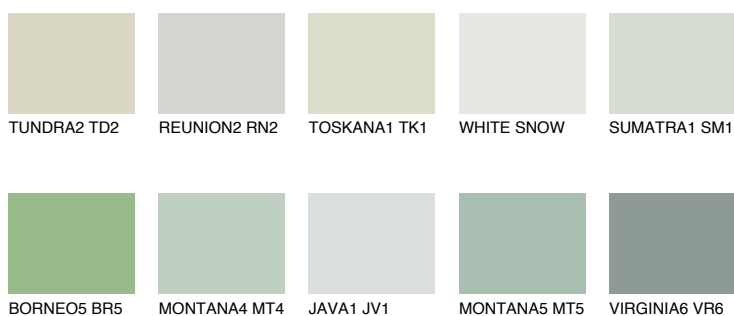

MONTANA3 MT362% **TSR** 63%**Doplňkovou barvami****ODSTÍNY CON****Odstíny Intense**

Více informací o omítkách a barvách naleznete na
www.ceresit.cz

*Prezentované odstíny jsou součástí aktuální palety fasádních omítek a barev nabízené značkou Ceresit. Berte prosím na vědomí, že se barvy v originální podobě mohou lišit od barev zobrazených na monitoru. Elektronická a tištěná podoba vzorníku není považována za plně spolehlivou prezentaci. Doporučujeme proto vybrané barvy porovnat se skutečnými vzorkovnicí.