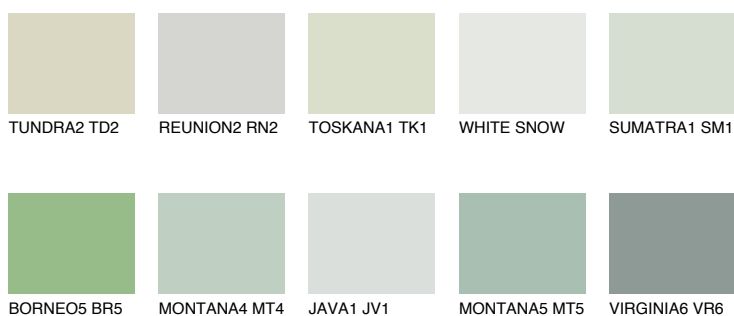

**MONTANA3 MT3**62% **TSR** 63%**Doplňkovou barvami****ODSTÍNY CON****Odstíny Intense**

Více informací o omítkách a barvách naleznete na  
[www.ceresit.cz](http://www.ceresit.cz)

\*Prezentované odstíny jsou součástí aktuální palety fasádních omítek a barev nabízené značkou Ceresit. Berte prosím na vědomí, že se barvy v originální podobě mohou lišit od barev zobrazených na monitoru. Elektronická a tištěná podoba vzorníku není považována za plně spolehlivou prezentaci. Doporučujeme proto vybrané barvy porovnat se skutečnými vzorkovnicí.