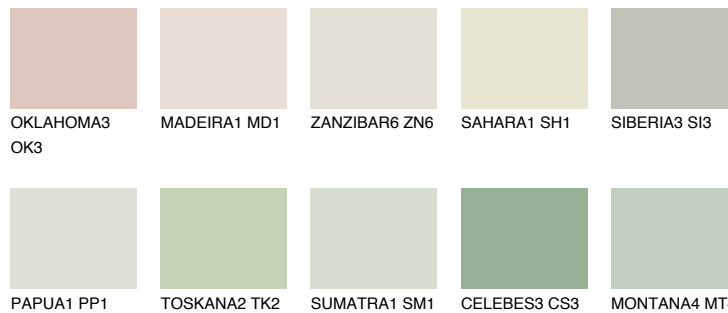

**MONTANA2 MT2**72% **TSR** 70%**Doplňkovou barvami****ODSTÍNY CON****Odstíny Intense**

Více informací o omítkách a barvách naleznete na  
[www.ceresit.cz](http://www.ceresit.cz)

\*Prezentované odstíny jsou součástí aktuální palety fasádních omítek a barev nabízené značkou Ceresit. Berte prosím na vědomí, že se barvy v originální podobě mohou lišit od barev zobrazených na monitoru. Elektronická a tištěná podoba vzorníku není považována za plně spolehlivou prezentaci. Doporučujeme proto vybrané barvy porovnat se skutečnými vzorkovnicí.