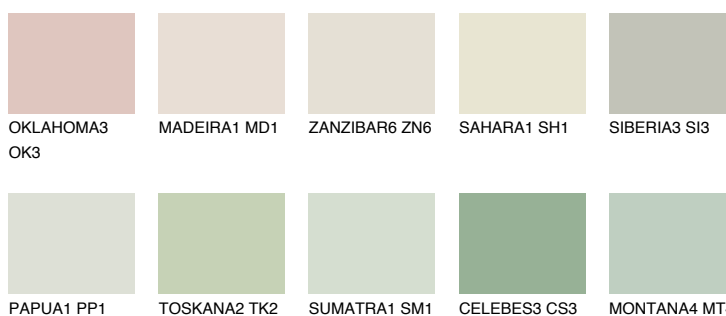

MONTANA2 MT2

72% **TSR** 70%

Doplňkovou barvami

ODSTÍNY CON

Odstíny Intense

Více informací o omítkách a barvách naleznete na

www.ceresit.cz

*Prezentované odstíny jsou součástí aktuální palety fasádních omítek a barev nabízené značkou Ceresit. Berte prosím na vědomí, že se barvy v originální podobě mohou lišit od barev zobrazených na monitoru. Elektronická a tištěná podoba vzorníku není považována za plně spolehlivou prezentaci. Doporučujeme proto vybrané barvy porovnat se skutečnými vzorkovnicí.