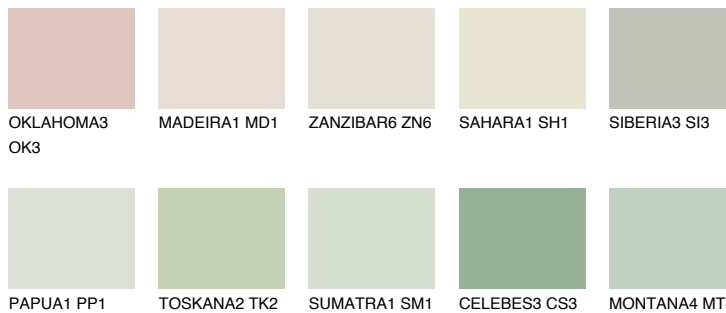

**MONTANA2 MT2**72% **TSR** 70%**Doplňkovou barvami****ODSTĪNY CON****Odstíny Intense**

Více informací o omítkách a barvách naleznete na  
[www.ceresit.cz](http://www.ceresit.cz)

\*Prezentované odstíny jsou součástí aktuální palety fasádních omítek a barev nabízené značkou Ceresit. Berte prosím na vědomí, že se barvy v originální podobě mohou lišit od barev zobrazených na monitoru. Elektronická a tištěná podoba vzorníku není považována za plně spolehlivou prezentaci. Doporučujeme proto vybrané barvy porovnat se skutečnými vzorkovnicí.