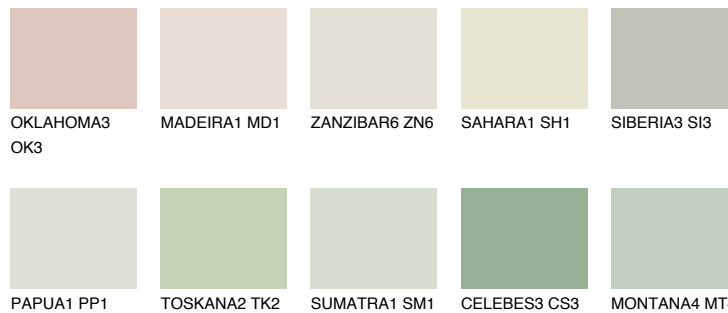

**MONTANA2 MT2**72% **TSR** 70%**Doplňkovou barvami****ODSTĪNY CON****Odstíny Intense**

Více informací o omítkách a barvách naleznete na  
[www.ceresit.cz](http://www.ceresit.cz)

\*Prezentované odstíny jsou součástí aktuální palety fasádních omítek a barev nabízené značkou Ceresit. Berte prosím na vědomí, že se barvy v originální podobě mohou lišit od barev zobrazených na monitoru. Elektronická a tištěná podoba vzorníku není považována za plně spolehlivou prezentaci. Doporučujeme proto vybrané barvy porovnat se skutečnými vzorkovnicí.