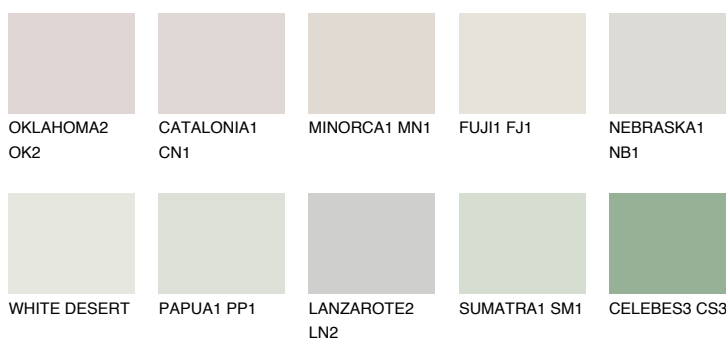

## MONTANA1 MT1

74% **TSR** 71%

### Doplňkovou barvami

#### Odstíny Intense

Více informací o omítkách a barvách naleznete na

[www.ceresit.cz](http://www.ceresit.cz)

\*Prezentované odstíny jsou součástí aktuální palety fasádních omítek a barev nabízené značkou Ceresit. Berte prosím na vědomí, že se barvy v originální podobě mohou lišit od barev zobrazených na monitoru. Elektronická a tištěná podoba vzorníku není považována za plně spolehlivou prezentaci. Doporučujeme proto vybrané barvy porovnat se skutečnými vzorkovnicí.