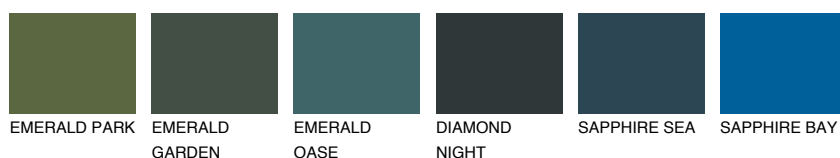

**MONTANA1 MT1**74% **TSR** 71%**Doplňkovou barvami****ODSTÍNY CON****Odstíny Intense**

Více informací o omítkách a barvách naleznete na

[www.ceresit.cz](http://www.ceresit.cz)

\*Prezentované odstíny jsou součástí aktuální palety fasádních omítek a barev nabízené značkou Ceresit. Berte prosím na vědomí, že se barvy v originální podobě mohou lišit od barev zobrazených na monitoru. Elektronická a tištěná podoba vzorníku není považována za plně spolehlivou prezentaci. Doporučujeme proto vybrané barvy porovnat se skutečnými vzorkovnicí.