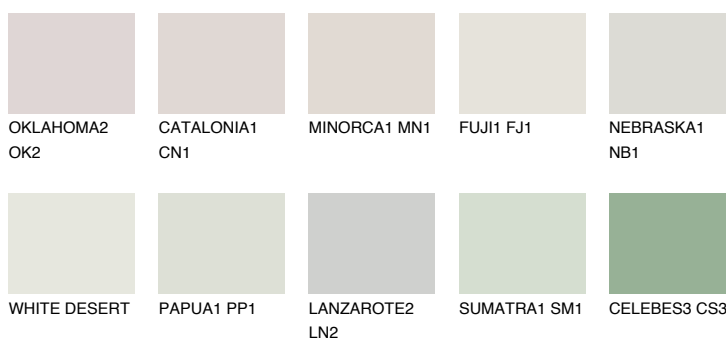

**MONTANA1 MT1**74% **TSR** 71%**Doplňkovou barvami****ODSTÍNY CON****Odstíny Intense**

Více informací o omítkách a barvách naleznete na

[www.ceresit.cz](http://www.ceresit.cz)

\*Prezentované odstíny jsou součástí aktuální palety fasádních omítek a barev nabízené značkou Ceresit. Berte prosím na vědomí, že se barvy v originální podobě mohou lišit od barev zobrazených na monitoru. Elektronická a tištěná podoba vzorníku není považována za plně spolehlivou prezentaci. Doporučujeme proto vybrané barvy porovnat se skutečnými vzorkovnicí.