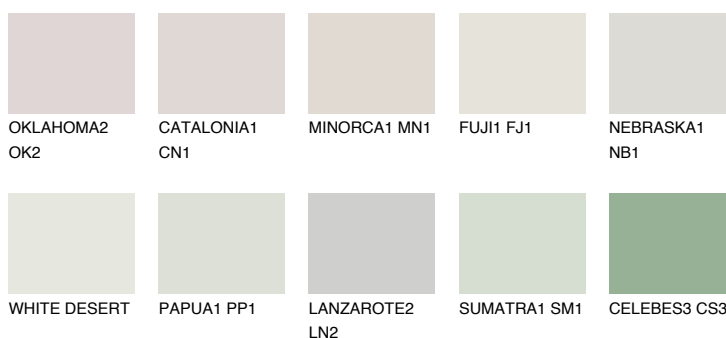

MONTANA1 MT174% **TSR** 71%**Doplňkovou barvami****ODSTÍNY CON****Odstíny Intense**

Více informací o omítkách a barvách naleznete na

www.ceresit.cz

*Prezentované odstíny jsou součástí aktuální palety fasádních omítek a barev nabízené značkou Ceresit. Berte prosím na vědomí, že se barvy v originální podobě mohou lišit od barev zobrazených na monitoru. Elektronická a tištěná podoba vzorníku není považována za plně spolehlivou prezentaci. Doporučujeme proto vybrané barvy porovnat se skutečnými vzorkovnicí.