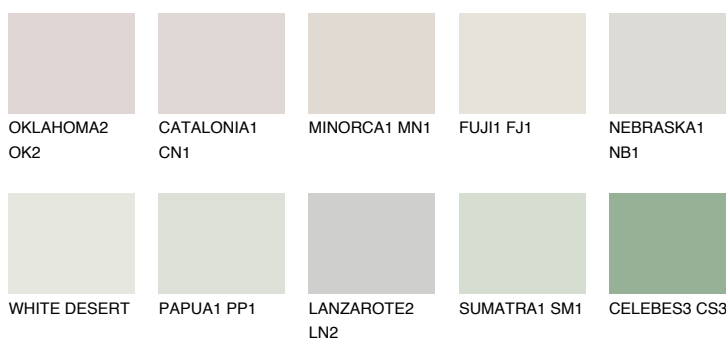

MONTANA1 MT1

74% **TSR** 71%

Doplňkovou barvami

ODSTÍNY CON

Odstíny Intense

Více informací o omítkách a barvách naleznete na

www.ceresit.cz

*Prezentované odstíny jsou součástí aktuální palety fasádních omítek a barev nabízené značkou Ceresit. Berte prosím na vědomí, že se barvy v originální podobě mohou lišit od barev zobrazených na monitoru. Elektronická a tištěná podoba vzorníku není považována za plně spolehlivou prezentaci. Doporučujeme proto vybrané barvy porovnat se skutečnými vzorkovnicí.