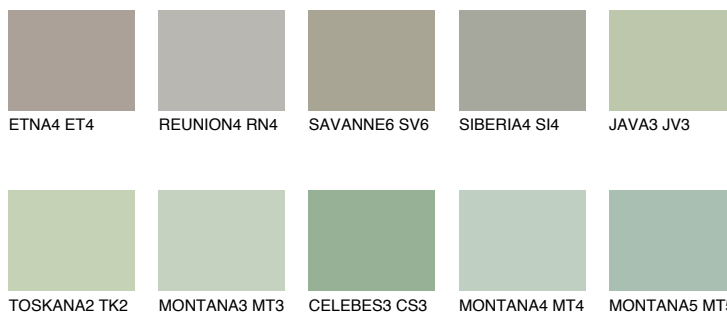

TOSKANA6 TK6

44% **TSR** 38%

Doplňkovou barvami

ODSTÍNY CON

Odstíny Intense

Více informací o omítkách a barvách naleznete na

www.ceresit.cz

*Prezentované odstíny jsou součástí aktuální palety fasádních omítek a barev nabízené značkou Ceresit. Berte prosím na vědomí, že se barvy v originální podobě mohou lišit od barev zobrazených na monitoru. Elektronická a tištěná podoba vzorníku není považována za plně spolehlivou prezentaci. Doporučujeme proto vybrané barvy porovnat se skutečnými vzorkovnicí.