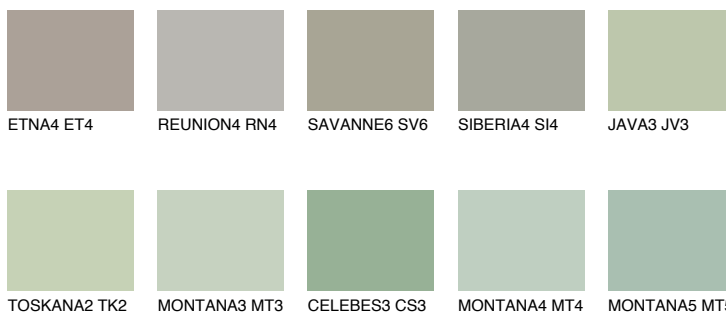

**TOSKANA6 TK6**☀ 44% **TSR 38%****Doplňkovou barvami****ODSTÍNY CON****Odstíny Intense**

Více informací o omítkách a barvách naleznete na

www.ceresit.cz

*Prezentované odstíny jsou součástí aktuální palety fasádních omítek a barev nabízené značkou Ceresit. Berte prosím na vědomí, že se barvy v originální podobě mohou lišit od barev zobrazených na monitoru. Elektronická a tištěná podoba vzorníku není považována za plně spolehlivou prezentaci. Doporučujeme proto vybrané barvy porovnat se skutečnými vzorkovnicí.