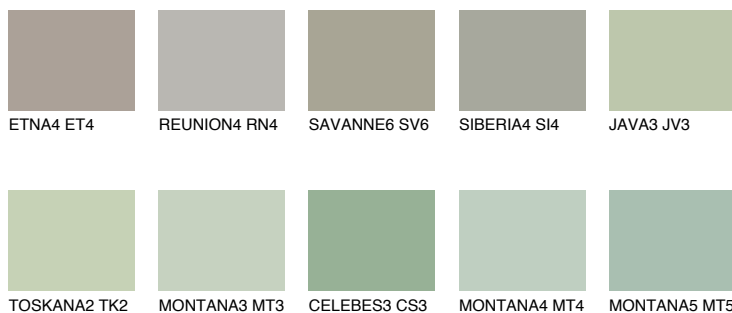

TOSKANA6 TK6☀ 44% **TSR 38%****Doplňkovou barvami****ODSTÍNY CON****Odstíny Intense**

Více informací o omítkách a barvách naleznete na
www.ceresit.cz

*Prezentované odstíny jsou součástí aktuální palety fasádních omítek a barev nabízené značkou Ceresit. Berte prosím na vědomí, že se barvy v originální podobě mohou lišit od barev zobrazených na monitoru. Elektronická a tištěná podoba vzorníku není považována za plně spolehlivou prezentaci. Doporučujeme proto vybrané barvy porovnat se skutečnými vzorkovnicí.