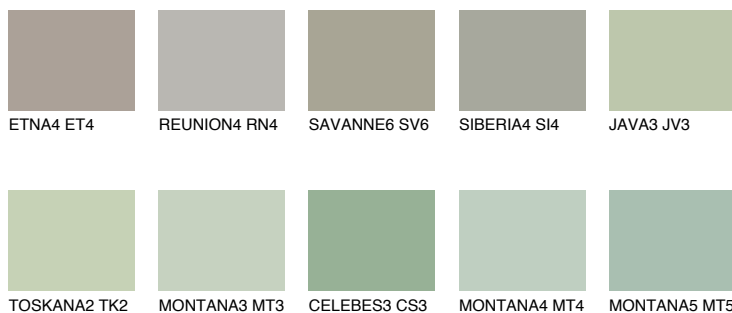

**TOSKANA6 TK6**☀ 44% **TSR 38%****Doplňkovou barvami****ODSTÍNY CON****Odstíny Intense**

Více informací o omítkách a barvách naleznete na  
[www.ceresit.cz](http://www.ceresit.cz)

\*Prezentované odstíny jsou součástí aktuální palety fasádních omítek a barev nabízené značkou Ceresit. Berte prosím na vědomí, že se barvy v originální podobě mohou lišit od barev zobrazených na monitoru. Elektronická a tištěná podoba vzorníku není považována za plně spolehlivou prezentaci. Doporučujeme proto vybrané barvy porovnat se skutečnými vzorkovnicí.