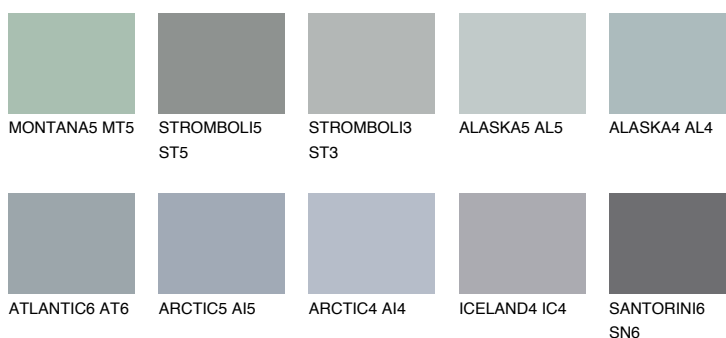

ALASKA6 AL6

☀️ 38% **TSR 34%**

Doplňkovou barvami

ODSTÍNY CON

Odstíny Intense

Více informací o omítkách a barvách naleznete na

www.ceresit.cz

*Prezentované odstíny jsou součástí aktuální palety fasádních omítek a barev nabízené značkou Ceresit. Berte prosím na vědomí, že se barvy v originální podobě mohou lišit od barev zobrazených na monitoru. Elektronická a tištěná podoba vzorníku není považována za plně spolehlivou prezentaci. Doporučujeme proto vybrané barvy porovnat se skutečnými vzorkovnicí.