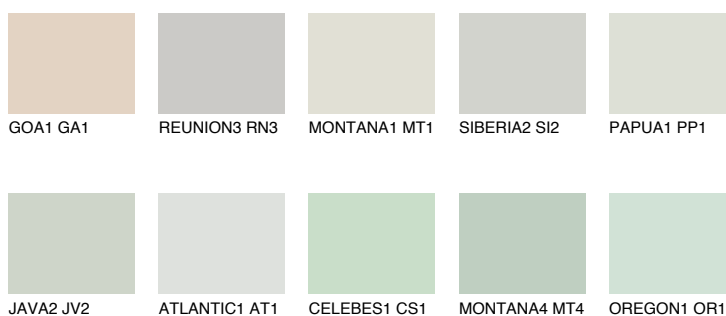

**TOSKANA5 TK5**61% **TSR** 56%**Doplňkovou barvami****ODSTÍNY CON****Odstíny Intense**

Více informací o omítkách a barvách naleznete na  
[www.ceresit.cz](http://www.ceresit.cz)

\*Prezentované odstíny jsou součástí aktuální palety fasádních omítek a barev nabízené značkou Ceresit. Berte prosím na vědomí, že se barvy v originální podobě mohou lišit od barev zobrazených na monitoru. Elektronická a tištěná podoba vzorníku není považována za plně spolehlivou prezentaci. Doporučujeme proto vybrané barvy porovnat se skutečnými vzorkovnicí.