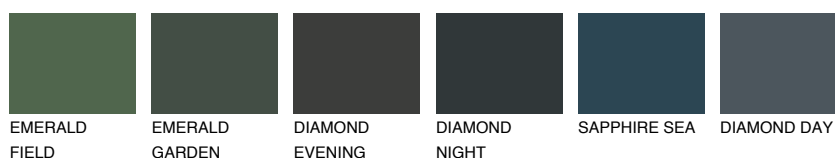

**TOSKANA5 TK5**61% **TSR** 56%**Doplňkovou barvami****ODSTÍNY CON****Odstíny Intense**

Více informací o omítkách a barvách naleznete na  
[www.ceresit.cz](http://www.ceresit.cz)

\*Prezentované odstíny jsou součástí aktuální palety fasádních omítek a barev nabízené značkou Ceresit. Berte prosím na vědomí, že se barvy v originální podobě mohou lišit od barev zobrazených na monitoru. Elektronická a tištěná podoba vzorníku není považována za plně spolehlivou prezentaci. Doporučujeme proto vybrané barvy porovnat se skutečnými vzorkovnicí.