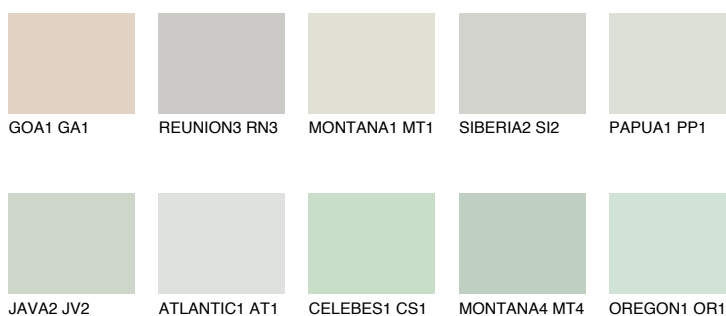

**TOSKANA5 TK5**61% **TSR** 56%**Doplňkovou barvami****ODSTÍNY CON****Odstíny Intense**

Více informací o omítkách a barvách naleznete na

www.ceresit.cz

*Prezentované odstíny jsou součástí aktuální palety fasádních omítek a barev nabízené značkou Ceresit. Berte prosím na vědomí, že se barvy v originální podobě mohou lišit od barev zobrazených na monitoru. Elektronická a tištěná podoba vzorníku není považována za plně spolehlivou prezentaci. Doporučujeme proto vybrané barvy porovnat se skutečnými vzorkovnicí.