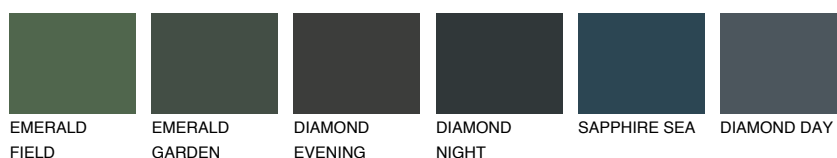

**TOSKANA5 TK5**61% **TSR** 56%**Doplňkovou barvami****ODSTÍNY CON****Odstíny Intense**

Více informací o omítkách a barvách naleznete na

www.ceresit.cz

*Prezentované odstíny jsou součástí aktuální palety fasádních omítek a barev nabízené značkou Ceresit. Berte prosím na vědomí, že se barvy v originální podobě mohou lišit od barev zobrazených na monitoru. Elektronická a tištěná podoba vzorníku není považována za plně spolehlivou prezentaci. Doporučujeme proto vybrané barvy porovnat se skutečnými vzorkovnicí.