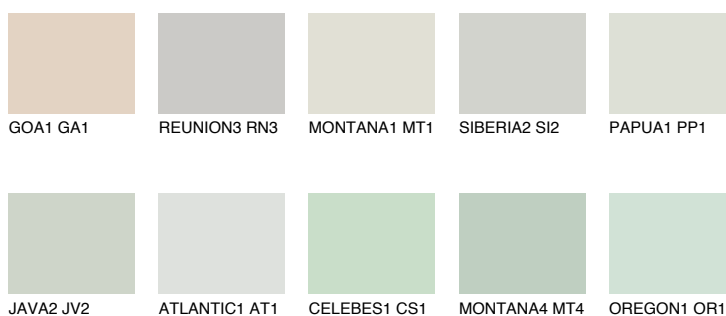

TOSKANA5 TK561% **TSR** 56%**Doplňkovou barvami****ODSTÍNY CON****Odstíny Intense**

Více informací o omítkách a barvách naleznete na
www.ceresit.cz

*Prezentované odstíny jsou součástí aktuální palety fasádních omítek a barev nabízené značkou Ceresit. Berte prosím na vědomí, že se barvy v originální podobě mohou lišit od barev zobrazených na monitoru. Elektronická a tištěná podoba vzorníku není považována za plně spolehlivou prezentaci. Doporučujeme proto vybrané barvy porovnat se skutečnými vzorkovnicí.