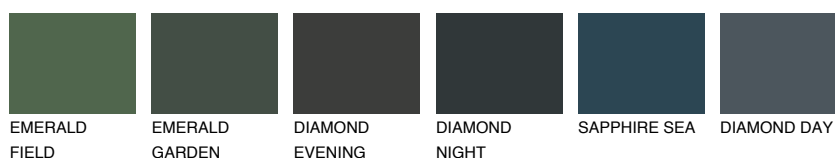

**TOSKANA5 TK5**61% **TSR** 56%**Doplňkovou barvami****ODSTÍNY CON****Odstíny Intense**

Více informací o omítkách a barvách naleznete na

www.ceresit.cz

*Prezentované odstíny jsou součástí aktuální palety fasádních omítek a barev nabízené značkou Ceresit. Berte prosím na vědomí, že se barvy v originální podobě mohou lišit od barev zobrazených na monitoru. Elektronická a tištěná podoba vzorníku není považována za plně spolehlivou prezentaci. Doporučujeme proto vybrané barvy porovnat se skutečnými vzorkovnicí.