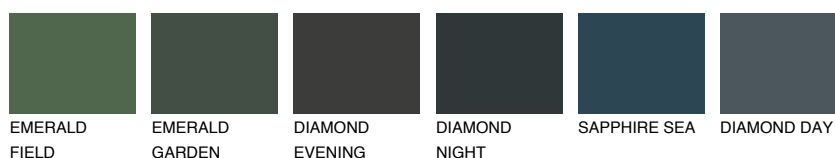

TOSKANA5 TK561% **TSR** 56%**Doplňkovou barvami****ODSTÍNY CON****Odstíny Intense**

Více informací o omítkách a barvách naleznete na
www.ceresit.cz

*Prezentované odstíny jsou součástí aktuální palety fasádních omítek a barev nabízené značkou Ceresit. Berte prosím na vědomí, že se barvy v originální podobě mohou lišit od barev zobrazených na monitoru. Elektronická a tištěná podoba vzorníku není považována za plně spolehlivou prezentaci. Doporučujeme proto vybrané barvy porovnat se skutečnými vzorkovnicí.