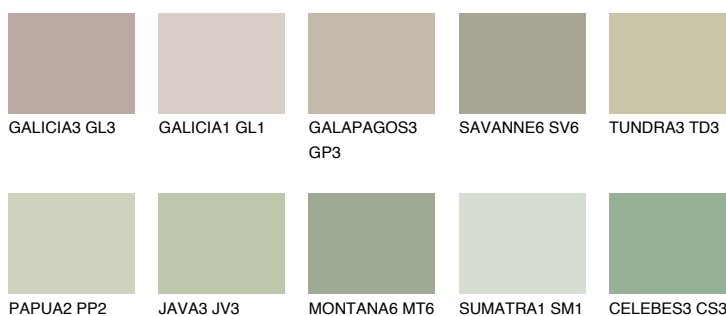

## TOSKANA4 TK4

48% TSR 47%

### Doplňkovou barvami

#### Odstíny Intense

Více informací o omítkách a barvách naleznete na [www.ceresit.cz](http://www.ceresit.cz)

\*Prezentované odstíny jsou součástí aktuální palety fasádních omítek a barev nabízené značkou Ceresit. Berte prosím na vědomí, že se barvy v originální podobě mohou lišit od barev zobrazených na monitoru. Elektronická a tištěná podoba vzorníku není považována za plně spolehlivou prezentaci. Doporučujeme proto vybrané barvy porovnat se skutečnými vzorkovnicí.