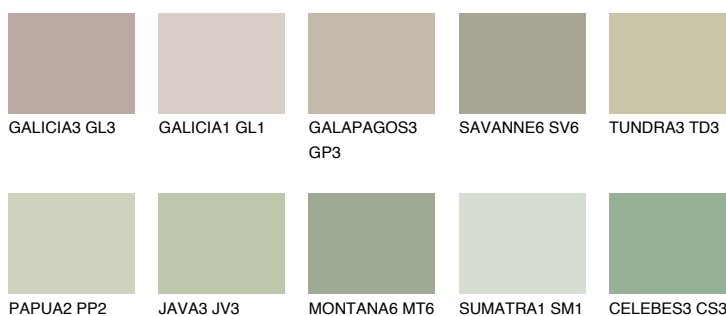

TOSKANA4 TK4

48% TSR 47%

Doplňkovou barvami

ODSTÍNY CON

Odstíny Intense

Více informací o omítkách a barvách naleznete na www.ceresit.cz

*Prezentované odstíny jsou součástí aktuální palety fasádních omítek a barev nabízené značkou Ceresit. Berte prosím na vědomí, že se barvy v originální podobě mohou lišit od barev zobrazených na monitoru. Elektronická a tištěná podoba vzorníku není považována za plně spolehlivou prezentaci. Doporučujeme proto vybrané barvy porovnat se skutečnými vzorkovnicí.