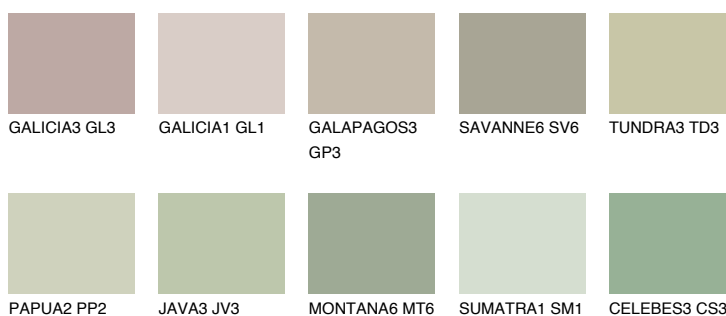

**TOSKANA4 TK4**48% **TSR** 47%**Doplňkovou barvami****ODSTÍNY CON****Odstíny Intense**

Více informací o omítkách a barvách naleznete na
www.ceresit.cz

*Prezentované odstíny jsou součástí aktuální palety fasádních omítek a barev nabízené značkou Ceresit. Berte prosím na vědomí, že se barvy v originální podobě mohou lišit od barev zobrazených na monitoru. Elektronická a tištěná podoba vzorníku není považována za plně spolehlivou prezentaci. Doporučujeme proto vybrané barvy porovnat se skutečnými vzorkovnicí.