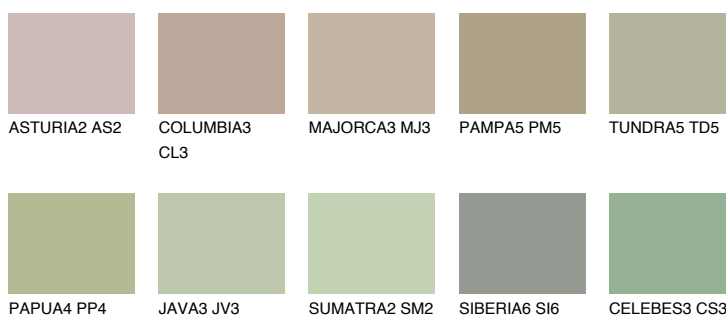

**TOSKANA3 TK3**☀ 47% **TSR 45%****Doplňkovou barvami****ODSTÍNY CON****Odstíny Intense**

Více informací o omítkách a barvách naleznete na
www.ceresit.cz

*Prezentované odstíny jsou součástí aktuální palety fasádních omítek a barev nabízené značkou Ceresit. Berte prosím na vědomí, že se barvy v originální podobě mohou lišit od barev zobrazených na monitoru. Elektronická a tištěná podoba vzorníku není považována za plně spolehlivou prezentaci. Doporučujeme proto vybrané barvy porovnat se skutečnými vzorkovnicí.