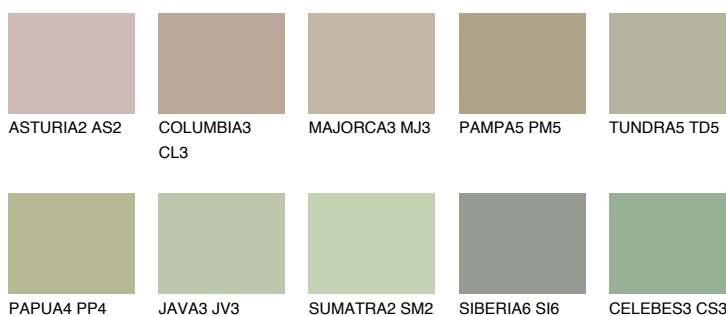

TOSKANA3 TK3

☀️ 47% **TSR 45%**

Doplňkovou barvami

ODSTÍNY CON

Odstíny Intense

Více informací o omítkách a barvách naleznete na www.ceresit.cz

*Prezentované odstíny jsou součástí aktuální palety fasádních omítek a barev nabízené značkou Ceresit. Berte prosím na vědomí, že se barvy v originální podobě mohou lišit od barev zobrazených na monitoru. Elektronická a tištěná podoba vzorníku není považována za plně spolehlivou prezentaci. Doporučujeme proto vybrané barvy porovnat se skutečnými vzorkovnicí.