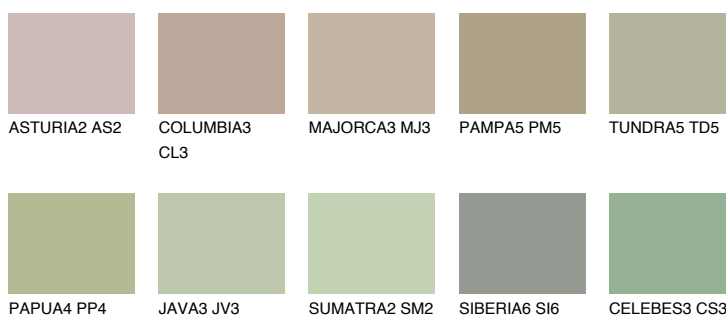

**TOSKANA3 TK3**☀ 47%   **TSR 45%****Doplňkovou barvami****ODSTÍNY CON****Odstíny Intense**

Více informací o omítkách a barvách naleznete na

[www.ceresit.cz](http://www.ceresit.cz)

\*Prezentované odstíny jsou součástí aktuální palety fasádních omítek a barev nabízené značkou Ceresit. Berte prosím na vědomí, že se barvy v originální podobě mohou lišit od barev zobrazených na monitoru. Elektronická a tištěná podoba vzorníku není považována za plně spolehlivou prezentaci. Doporučujeme proto vybrané barvy porovnat se skutečnými vzorkovnicí.