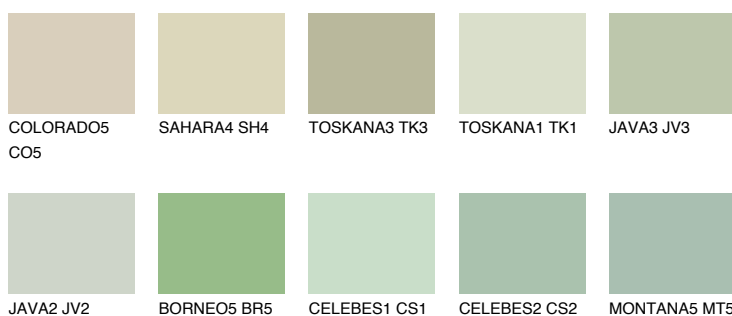

**TOSKANA2 TK2**62% **TSR** 62%**Doplňkovou barvami****ODSTÍNY CON****Odstíny Intense**

Více informací o omítkách a barvách naleznete na  
[www.ceresit.cz](http://www.ceresit.cz)

\*Prezentované odstíny jsou součástí aktuální palety fasádních omítek a barev nabízené značkou Ceresit. Berte prosím na vědomí, že se barvy v originální podobě mohou lišit od barev zobrazených na monitoru. Elektronická a tištěná podoba vzorníku není považována za plně spolehlivou prezentaci. Doporučujeme proto vybrané barvy porovnat se skutečnými vzorkovnicí.