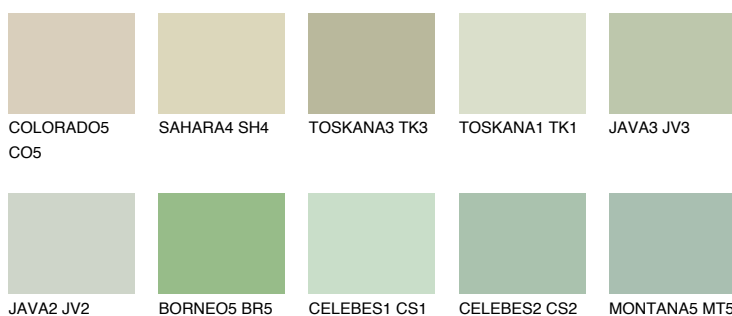

TOSKANA2 TK2

62% **TSR** 62%

Doplňkovou barvami

ODSTÍNY CON

Odstíny Intense

Více informací o omítkách a barvách naleznete na
www.ceresit.cz

*Prezentované odstíny jsou součástí aktuální palety fasádních omítek a barev nabízené značkou Ceresit. Berte prosím na vědomí, že se barvy v originální podobě mohou lišit od barev zobrazených na monitoru. Elektronická a tištěná podoba vzorníku není považována za plně spolehlivou prezentaci. Doporučujeme proto vybrané barvy porovnat se skutečnými vzorkovnicí.