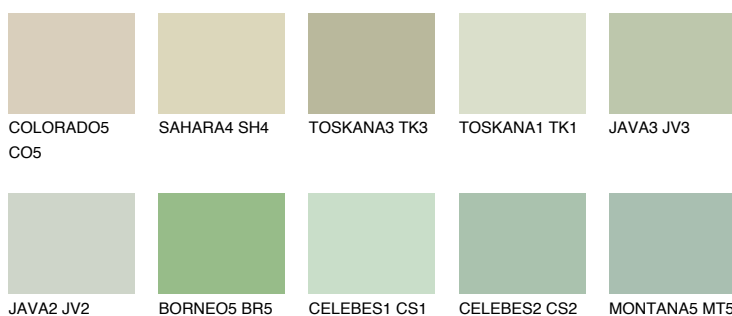

**TOSKANA2 TK2**62% **TSR** 62%**Doplňkovou barvami****ODSTÍNY CON****Odstíny Intense**

Více informací o omítkách a barvách naleznete na

www.ceresit.cz

*Prezentované odstíny jsou součástí aktuální palety fasádních omítek a barev nabízené značkou Ceresit. Berte prosím na vědomí, že se barvy v originální podobě mohou lišit od barev zobrazených na monitoru. Elektronická a tištěná podoba vzorníku není považována za plně spolehlivou prezentaci. Doporučujeme proto vybrané barvy porovnat se skutečnými vzorkovnicí.