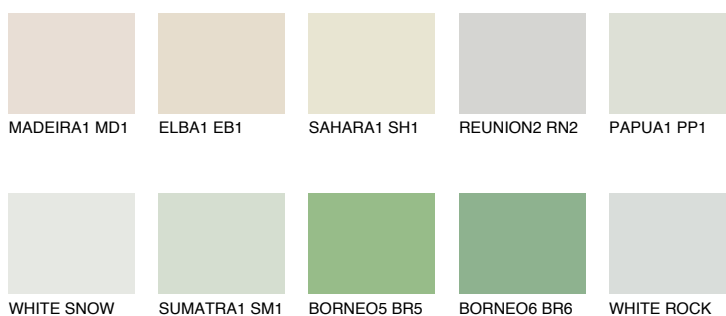


**TOSKANA1 TK1**72% **TSR** 68%**Doplňkovou barvami****ODSTÍNY CON****Odstíny Intense**

Více informací o omítkách a barvách naleznete na

www.ceresit.cz

*Prezentované odstíny jsou součástí aktuální palety fasádních omítek a barev nabízené značkou Ceresit. Berte prosím na vědomí, že se barvy v originální podobě mohou lišit od barev zobrazených na monitoru. Elektronická a tištěná podoba vzorníku není považována za plně spolehlivou prezentaci. Doporučujeme proto vybrané barvy porovnat se skutečnými vzorkovnicí.