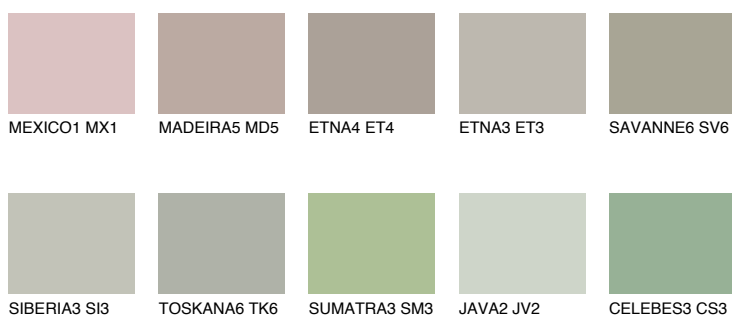

**TUNDRA6 TD6**☀ 35% **TSR 31%****Doplňkovou barvami****ODSTÍNY CON****Odstíny Intense**

Více informací o omítkách a barvách naleznete na

www.ceresit.cz

*Prezentované odstíny jsou součástí aktuální palety fasádních omítek a barev nabízené značkou Ceresit. Berte prosím na vědomí, že se barvy v originální podobě mohou lišit od barev zobrazených na monitoru. Elektronická a tištěná podoba vzorníku není považována za plně spolehlivou prezentaci. Doporučujeme proto vybrané barvy porovnat se skutečnými vzorkovnicí.