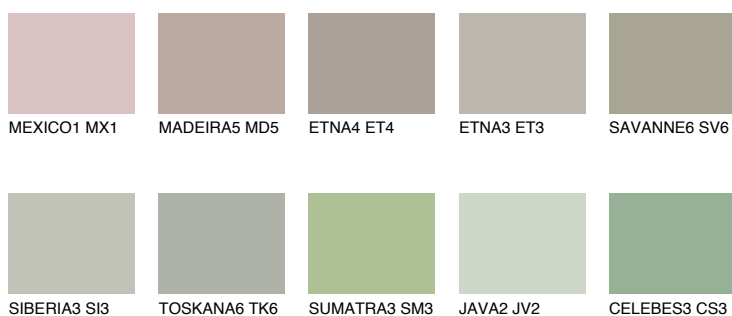

## TUNDRA6 TD6

☀ 35%    **TSR 31%**

### Doplňkovou barvami

#### Odstíny Intense

Více informací o omítkách a barvách naleznete na [www.ceresit.cz](http://www.ceresit.cz)

\*Prezentované odstíny jsou součástí aktuální palety fasádních omítek a barev nabízené značkou Ceresit. Berte prosím na vědomí, že se barvy v originální podobě mohou lišit od barev zobrazených na monitoru. Elektronická a tištěná podoba vzorníku není považována za plně spolehlivou prezentaci. Doporučujeme proto vybrané barvy porovnat se skutečnými vzorkovnicí.