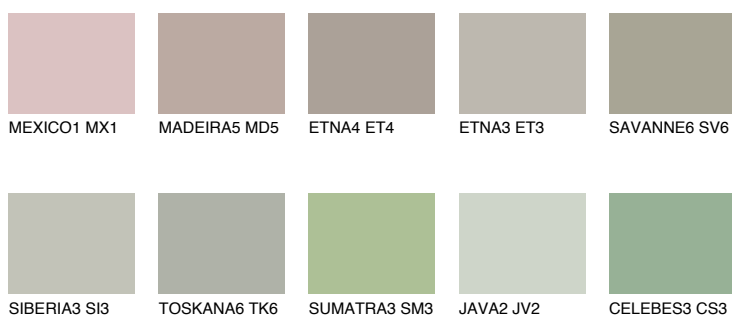

TUNDRA6 TD6

☀ 35% **TSR 31%**

Doplňkovou barvami

ODSTÍNY CON

Odstíny Intense

Více informací o omítkách a barvách naleznete na

www.ceresit.cz

*Prezentované odstíny jsou součástí aktuální palety fasádních omítek a barev nabízené značkou Ceresit. Berte prosím na vědomí, že se barvy v originální podobě mohou lišit od barev zobrazených na monitoru. Elektronická a tištěná podoba vzorníku není považována za plně spolehlivou prezentaci. Doporučujeme proto vybrané barvy porovnat se skutečnými vzorkovnicí.