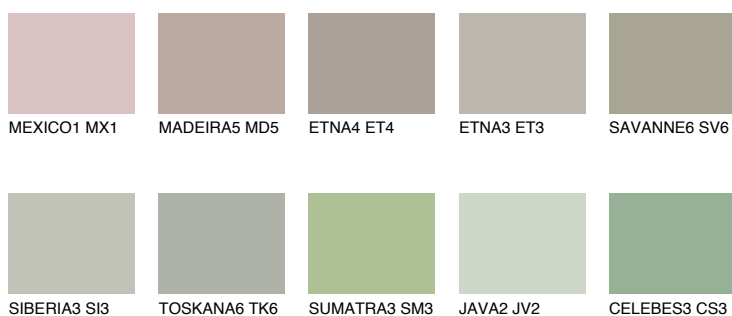

**TUNDRA6 TD6**☀ 35% **TSR** 31%**Doplňkovou barvami****ODSTÍNY CON****Odstíny Intense**

Více informací o omítkách a barvách naleznete na
www.ceresit.cz

*Prezentované odstíny jsou součástí aktuální palety fasádních omítek a barev nabízené značkou Ceresit. Berte prosím na vědomí, že se barvy v originální podobě mohou lišit od barev zobrazených na monitoru. Elektronická a tištěná podoba vzorníku není považována za plně spolehlivou prezentaci. Doporučujeme proto vybrané barvy porovnat se skutečnými vzorkovnicí.