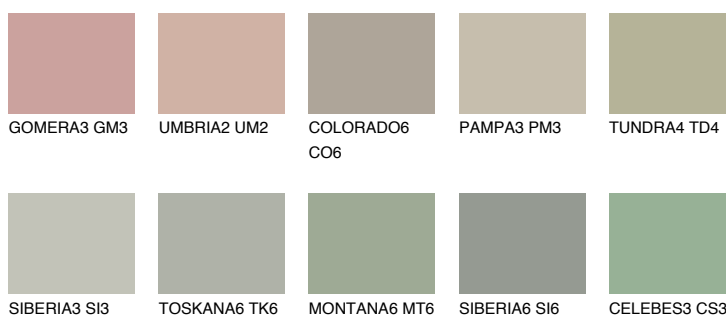

**TUNDRA5 TD5**☀️ 44% **TSR 39%****Doplňkovou barvami****ODSTÍNY CON****Odstíny Intense**

Více informací o omítkách a barvách naleznete na

www.ceresit.cz

*Prezentované odstíny jsou součástí aktuální palety fasádních omítek a barev nabízené značkou Ceresit. Berte prosím na vědomí, že se barvy v originální podobě mohou lišit od barev zobrazených na monitoru. Elektronická a tištěná podoba vzorníku není považována za plně spolehlivou prezentaci. Doporučujeme proto vybrané barvy porovnat se skutečnými vzorkovnicí.