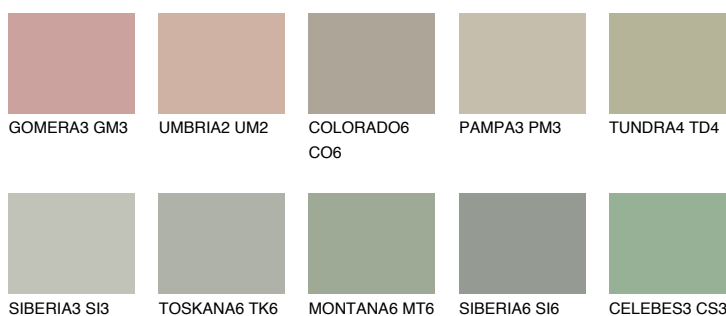

**TUNDRA5 TD5**☀ 44% **TSR 39%****Doplňkovou barvami****ODSTÍNY CON****Odstíny Intense**

Více informací o omítkách a barvách naleznete na

www.ceresit.cz

*Prezentované odstíny jsou součástí aktuální palety fasádních omítek a barev nabízené značkou Ceresit. Berte prosím na vědomí, že se barvy v originální podobě mohou lišit od barev zobrazených na monitoru. Elektronická a tištěná podoba vzorníku není považována za plně spolehlivou prezentaci. Doporučujeme proto vybrané barvy porovnat se skutečnými vzorkovnicí.