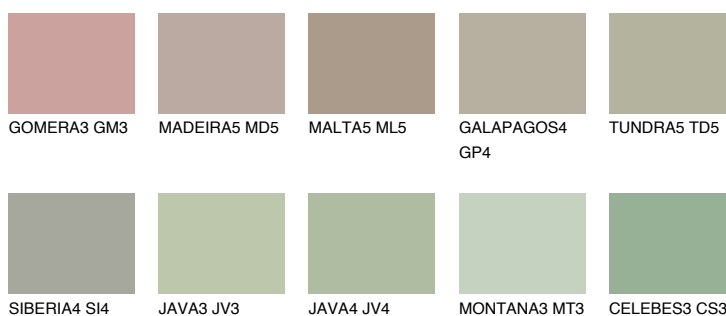

**TUNDRA4 TD4**☀ 45% **TSR** 41%**Doplňkovou barvami****ODSTÍNY CON****Odstíny Intense**

Více informací o omítkách a barvách naleznete na  
[www.ceresit.cz](http://www.ceresit.cz)

\*Prezentované odstíny jsou součástí aktuální palety fasádních omítek a barev nabízené značkou Ceresit. Berte prosím na vědomí, že se barvy v originální podobě mohou lišit od barev zobrazených na monitoru. Elektronická a tištěná podoba vzorníku není považována za plně spolehlivou prezentaci. Doporučujeme proto vybrané barvy porovnat se skutečnými vzorkovnicí.