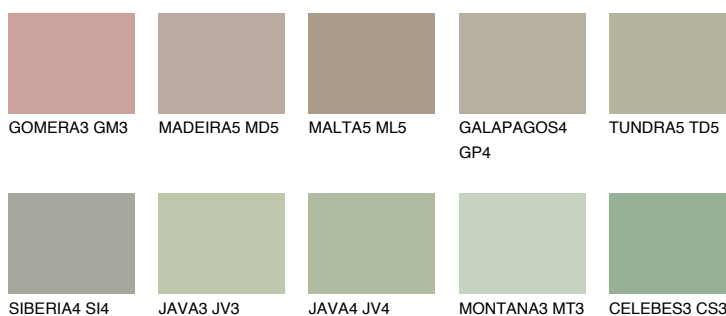

**TUNDRA4 TD4**45% **TSR** 41%**Doplňkovou barvami****ODSTÍNY CON****Odstíny Intense**

Více informací o omítkách a barvách naleznete na  
[www.ceresit.cz](http://www.ceresit.cz)

\*Prezentované odstíny jsou součástí aktuální palety fasádních omítek a barev nabízené značkou Ceresit. Berte prosím na vědomí, že se barvy v originální podobě mohou lišit od barev zobrazených na monitoru. Elektronická a tištěná podoba vzorníku není považována za plně spolehlivou prezentaci. Doporučujeme proto vybrané barvy porovnat se skutečnými vzorkovnicí.