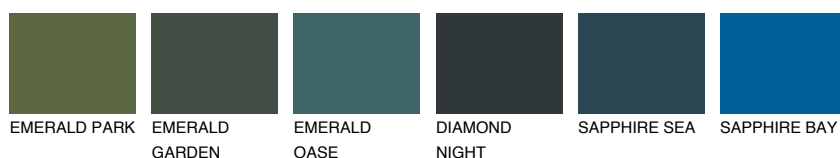

**TUNDRA4 TD4**☀ 45% **TSR** 41%**Doplňkovou barvami****ODSTÍNY CON****Odstíny Intense**

Více informací o omítkách a barvách naleznete na  
[www.ceresit.cz](http://www.ceresit.cz)

\*Prezentované odstíny jsou součástí aktuální palety fasádních omítek a barev nabízené značkou Ceresit. Berte prosím na vědomí, že se barvy v originální podobě mohou lišit od barev zobrazených na monitoru. Elektronická a tištěná podoba vzorníku není považována za plně spolehlivou prezentaci. Doporučujeme proto vybrané barvy porovnat se skutečnými vzorkovnicí.