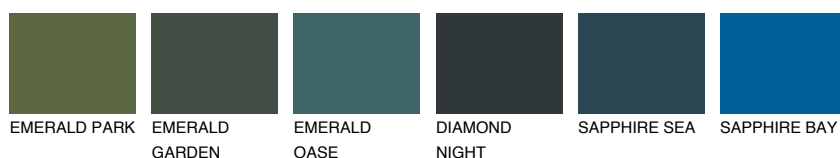

**TUNDRA4 TD4**45% **TSR** 41%**Doplňkovou barvami****ODSTÍNY CON****Odstíny Intense**

Více informací o omítkách a barvách naleznete na
www.ceresit.cz

*Prezentované odstíny jsou součástí aktuální palety fasádních omítek a barev nabízené značkou Ceresit. Berte prosím na vědomí, že se barvy v originální podobě mohou lišit od barev zobrazených na monitoru. Elektronická a tištěná podoba vzorníku není považována za plně spolehlivou prezentaci. Doporučujeme proto vybrané barvy porovnat se skutečnými vzorkovnicí.