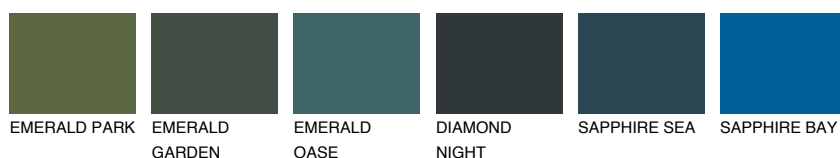

TUNDRA4 TD4

45% TSR 41%

Doplňkovou barvami

ODSTÍNY CON

Odstíny Intense

Více informací o omítkách a barvách naleznete na www.ceresit.cz

*Prezentované odstíny jsou součástí aktuální palety fasádních omítek a barev nabízené značkou Ceresit. Berte prosím na vědomí, že se barvy v originální podobě mohou lišit od barev zobrazených na monitoru. Elektronická a tištěná podoba vzorníku není považována za plně spolehlivou prezentaci. Doporučujeme proto vybrané barvy porovnat se skutečnými vzorkovnicí.