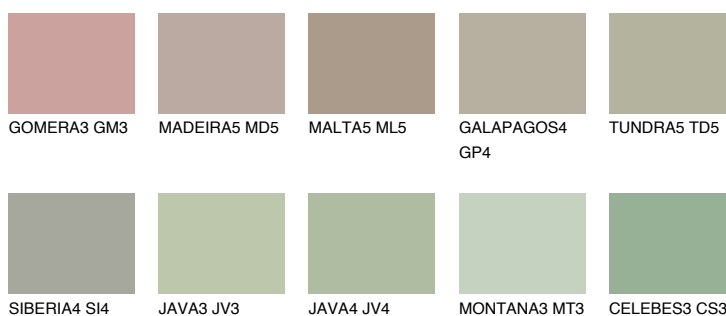

TUNDRA4 TD4

45% TSR 41%

Doplňkovou barvami

ODSTÍNY CON

Odstíny Intense

Více informací o omítkách a barvách naleznete na www.ceresit.cz

*Prezentované odstíny jsou součástí aktuální palety fasádních omítek a barev nabízené značkou Ceresit. Berte prosím na vědomí, že se barvy v originální podobě mohou lišit od barev zobrazených na monitoru. Elektronická a tištěná podoba vzorníku není považována za plně spolehlivou prezentaci. Doporučujeme proto vybrané barvy porovnat se skutečnými vzorkovnicí.