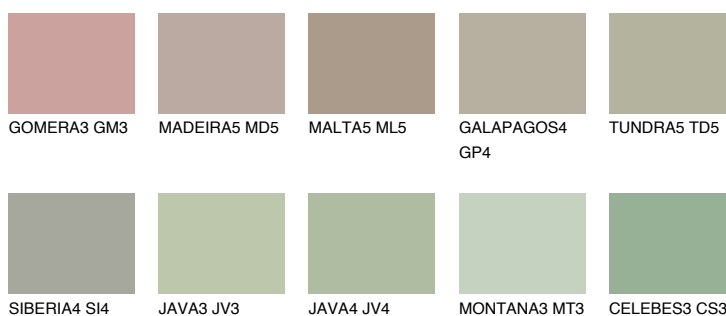

**TUNDRA4 TD4**45% **TSR** 41%**Doplňkovou barvami****ODSTÍNY CON****Odstíny Intense**

Více informací o omítkách a barvách naleznete na
www.ceresit.cz

*Prezentované odstíny jsou součástí aktuální palety fasádních omítek a barev nabízené značkou Ceresit. Berte prosím na vědomí, že se barvy v originální podobě mohou lišit od barev zobrazených na monitoru. Elektronická a tištěná podoba vzorníku není považována za plně spolehlivou prezentaci. Doporučujeme proto vybrané barvy porovnat se skutečnými vzorkovnicí.