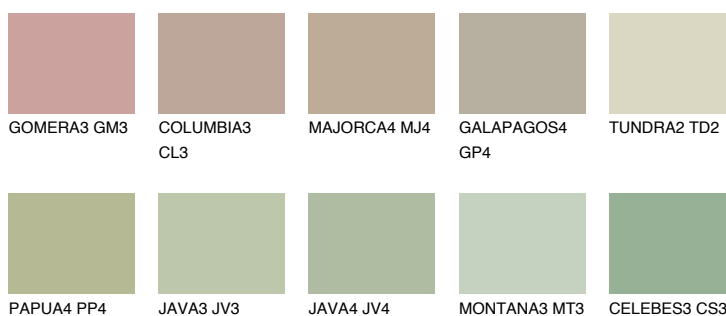

TUNDRA3 TD3

55% TSR 54%

Doplňkovou barvami

ODSTÍNY CON

Odstíny Intense

Více informací o omítkách a barvách naleznete na www.ceresit.cz

*Prezentované odstíny jsou součástí aktuální palety fasádních omítek a barev nabízené značkou Ceresit. Berte prosím na vědomí, že se barvy v originální podobě mohou lišit od barev zobrazených na monitoru. Elektronická a tištěná podoba vzorníku není považována za plně spolehlivou prezentaci. Doporučujeme proto vybrané barvy porovnat se skutečnými vzorkovnicí.