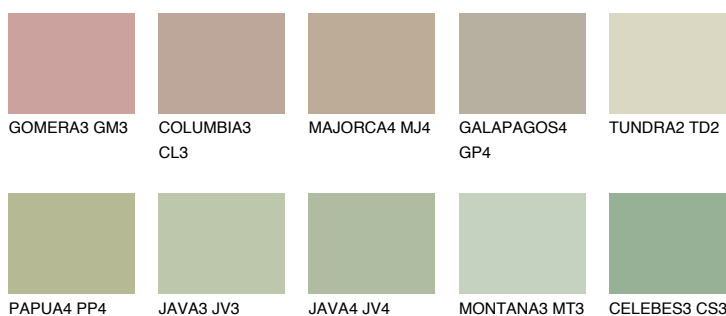

**TUNDRA3 TD3**☾ 55% **TSR** 54%**Doplňkovou barvami****ODSTÍNY CON****Odstíny Intense**

Více informací o omítkách a barvách naleznete na

www.ceresit.cz

*Prezentované odstíny jsou součástí aktuální palety fasádních omítek a barev nabízené značkou Ceresit. Berte prosím na vědomí, že se barvy v originální podobě mohou lišit od barev zobrazených na monitoru. Elektronická a tištěná podoba vzorníku není považována za plně spolehlivou prezentaci. Doporučujeme proto vybrané barvy porovnat se skutečnými vzorkovnicí.