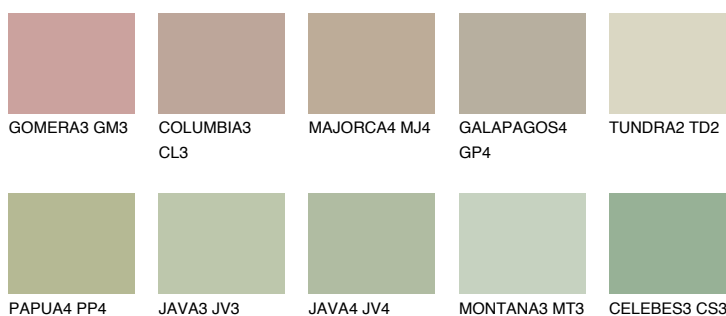

**TUNDRA3 TD3**☾ 55% **TSR** 54%**Doplňkovou barvami****ODSTÍNY CON****Odstíny Intense**

Více informací o omítkách a barvách naleznete na
www.ceresit.cz

*Prezentované odstíny jsou součástí aktuální palety fasádních omítek a barev nabízené značkou Ceresit. Berte prosím na vědomí, že se barvy v originální podobě mohou lišit od barev zobrazených na monitoru. Elektronická a tištěná podoba vzorníku není považována za plně spolehlivou prezentaci. Doporučujeme proto vybrané barvy porovnat se skutečnými vzorkovnicí.